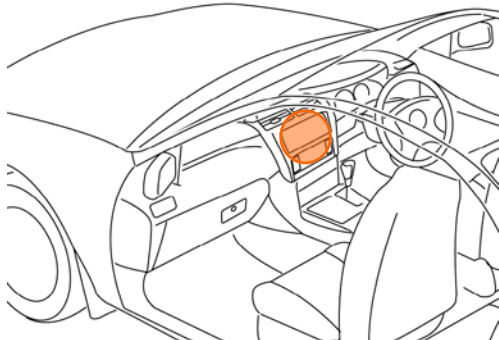

アルト(R2. 10～)

- ◆取付適合情報
- ◆車両側車速・パーキング・リバース信号接続情報

◆取付適合情報

年式	型式	タイプ	取付位置	2DIN			2DINワイド			車両コネクタ
				取付可否	取付キット	変換コード	取付可否	取付キット	変換コード	
R2. 10 5	HA36S	ラジオレス 注7	上段	◎5	スズキ純正部品 注3	KW-2350D 注6	◎5	不要	KW-2350D + KW-518 注4	SU-02
			下段	◎5	スズキ純正部品 注3		◎5	スズキ純正部品		
		異形オーディオ 装備タイプ	上段	◎5	スズキ純正部品 注3		◎5	スズキ純正部品		
			下段	◎5	スズキ純正部品 注3		◎5	スズキ純正部品 注4		

注記
注1, 2, 8

●ブラケット取付けネジ穴位置

◆車両側車速・パーキング・リバース信号の接続

位置: 純正デッキ取付位置奥

・車両の(緑色)は変更される場合がありますので参考情報としてください。