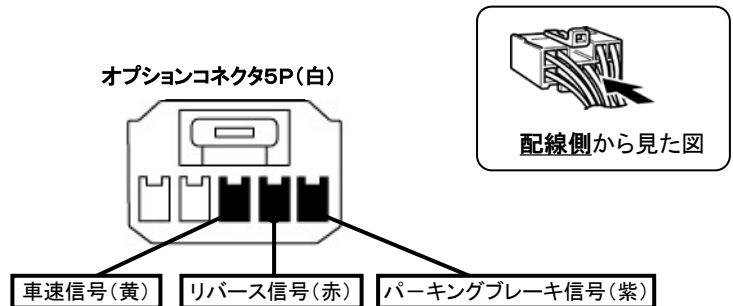

アルト(R2. 10～)

- ◆取付適合情報
- ◆車両側車速・パーキング・リバース信号接続情報

◆取付適合情報

年式	型式	タイプ	取付位置	2DIN			2DINワイド			車両コネクタ
				取付可否	取付キット	変換コード	取付可否	取付キット	変換コード	
R2. 10 5	HA36S	ラジオレス 注7	上段	◎5	スズキ純正部品 注3	KW-2350D 注6	◎5	不要	KW-2350D + KW-518 注4	SU-02
			下段	◎5	スズキ純正部品 注3		◎5	スズキ純正部品		
		異形オーディオ 装備タイプ	上段	◎5	スズキ純正部品 注3		◎5	スズキ純正部品		
			下段	◎5	スズキ純正部品 注3		◎5	スズキ純正部品 注4		

注記
注1, 2, 8

●ブラケット取付けネジ穴位置

◆車両側車速・パーキング・リバース信号の接続

位置: 純正デッキ取付位置奥

・車両の(緑色)は変更される場合がありますので参考情報としてください。