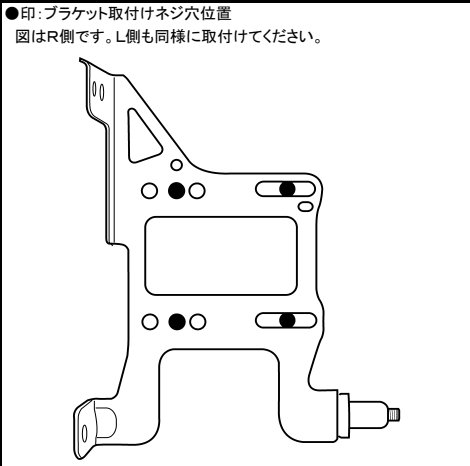

アルト(R2. 10～)

- ◆取付適合情報
- ◆車両側車速・パーキング・リバース信号接続情報

◆取付適合情報

年式	型式	タイプ	取付位置	2DIN			2DINワイド			車両コネクタ
				取付可否	取付キット	変換コード	取付可否	取付キット	変換コード	
R2. 10 5	HA36S	ラジオレス 注7	上段	◎5	スズキ純正部品 注3	KW-2350D 注6	◎5	不要	KW-2350D + KW-518 注4	SU-02
			下段	◎5	スズキ純正部品 注3		◎5	スズキ純正部品		
		異形オーディオ 装備タイプ	上段	◎5	スズキ純正部品 注3		◎5	スズキ純正部品		
			下段	◎5	スズキ純正部品 注3		◎5	スズキ純正部品 注4		

注記
注1, 2, 8

●ブラケット取付けネジ穴位置

◆車両側車速・パーキング・リバース信号の接続

位置: 純正デッキ取付位置奥

・車両の(緑色)は変更される場合がありますので参考情報としてください。