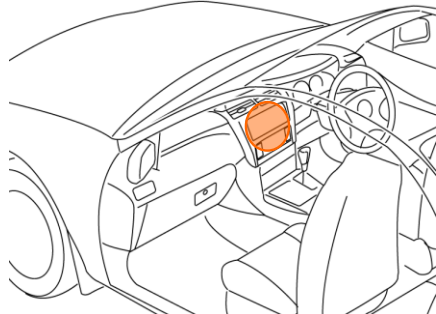

## ソリオ／ソリオ マイルドハイブリッド(H30. 7～R2. 12)

## ◆ステアリングリモコン信号の接続

- 型 式 : MA36S
- タ イ プ : ラジオレスまたは、全方位モニター用カメラパッケージ装備タイプ  
ステアリングリモコン取り出し位置より信号を取り出して接続してください。

位置: 純正デッキ取付位置奥