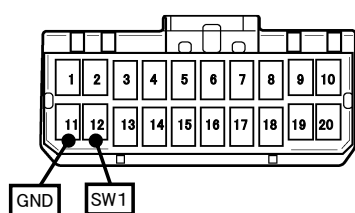

## ソリオ／ソリオ マイルドハイブリッド(H30. 7～R2. 12)

## ◆ステアリングリモコン信号の接続

- 型 式 : MA36S
- タ イ プ : ラジオレスまたは、全方位モニター用カメラパッケージ装備タイプ  
ステアリングリモコン取り出し位置より信号を取り出して接続してください。

位置: 純正デッキ取付位置奥

## ■ステアリングリモコン信号取り出し位置

車両ハーネス20Pコネクタ(青)

配線側から見た図