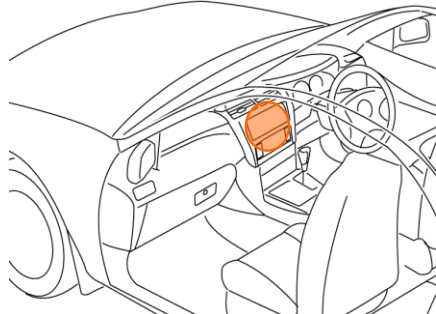

ソリオ／ソリオ マイルドハイブリッド(H30. 7～R2. 12)

◆ステアリングリモコン信号の接続

- 型 式 : MA36S
- タ イ プ : ラジオレスまたは、全方位モニター用カメラパッケージ装備タイプ
ステアリングリモコン取り出し位置より信号を取り出して接続してください。

位置: 純正デッキ取付位置奥

■ステアリングリモコン信号取り出し位置

車両ハーネス20Pコネクタ(青)

配線側から見た図

■接続情報

車両信号情報					ナビ側	
信号	端子番号	線色		←接続→	接続コード線色	
SW1	12	茶	←接続→		白/青	
GND	11	桃	←接続→		黒	

- ・車両の線色は変更される場合がありますので参考情報としてください。
- ・ナビ側の接続コードの茶色コードは使用しません。