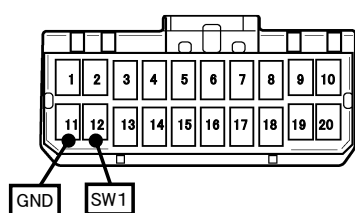

ソリオ／ソリオ マイルドハイブリッド(H30. 7～R2. 12)

◆ステアリングリモコン信号の接続

- 型 式 : MA36S
- タ イ プ : ラジオレスまたは、全方位モニター用カメラパッケージ装備タイプ
ステアリングリモコン取り出し位置より信号を取り出して接続してください。

位置: 純正デッキ取付位置奥

■ステアリングリモコン信号取り出し位置

車両ハーネス20Pコネクタ(青)

配線側から見た図

■接続情報

車両信号情報					ナビ側	
信号	端子番号	線色		←接続→	接続コード線色	
SW1	12	茶	←接続→		白/青	
GND	11	桃	←接続→		黒	

- ・車両の線色は変更される場合がありますので参考情報としてください。
- ・ナビ側の接続コードの茶色コードは使用しません。