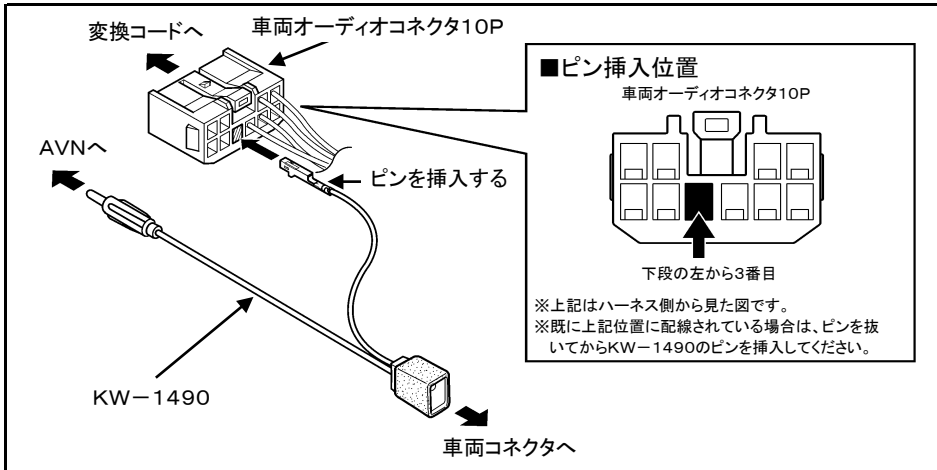

オーリス(H18. 10~H27. 4)

- ◆取付適合情報
- ◆車両側車速・パーキング・リバース信号接続情報
- ◆ステアリングリモコン信号接続情報

◆取付適合情報

年式	型式	タイプ	取付位置	2DIN			2DINワイド			車両コネクタ
				AVN-LS01			AVN-LS01W			
				取付可否	取付キット	変換コード	取付可否	取付キット	変換コード	
H24. 8 S H27. 4 注1, 2	NZE181H NZE184H ZRE186H	ラジオレス	上段 下段	◎4	トヨタ純正部品 注3	KW-218T + KW-1490 注5, 7, 10	◎4	不要	KW-1490 + KW-2028 注5, 6	TO-01
H18. 10 S H24. 8 注1, 2	NZE151H NZE154H ZRE152H ZRE154H	ラジオレス	上段 下段	◎4	トヨタ純正部品 注3	KW-218T 注8, 9, 10	◎4	不要	不要	TO-01

- 注記
- メーカーオプションのナビ、オーディオ装備車は未調査です。
 - 標準装備では全タイプ、ラジオレス仕様です。
 - クラスター開口が100×200mmと大きいので、ディーラー等で下記に記載した純正部品を購入して取付けてください。
・エスカッション(純正品番:R側:86221-52060、L側:86221-52050)が必要です。
 - ステアリングオーディオスイッチ装備車の場合、ステアリングオーディオスイッチの使用が可能です。
 - ラジオアンテナ変換コード(KW-1490)の接続方法については、下記「KW-1490の接続方法」を参照してください。
 - ステアリングオーディオスイッチを使用する場合は、KW-2028が必要です。
 - KW-218Tは車両コネクタとダイレクト接続が可能です。
ナビ本体に付属の電源コードを使用する場合はKW-1128を使用してください。
この場合も、ラジオアンテナ変換コード(KW-1490)が必要です。
 - KW-218Tは車両コネクタとダイレクト接続が可能です。
ナビ本体に付属の電源コードを使用する場合はKW-1128を使用してください。
 - KW-218Tに同梱のステアリングリモコン用変換ハーネス(20P-28P)は使用しません。
 - KW-1128を使用する場合、ステアリングオーディオスイッチの接続は「◆ステアリングリモコン信号の接続」をご参照ください。

●KW-1490の接続方法

◆車両側車速・パーキング・リバース信号の接続

位置: 純正デッキ取付位置奥

・車両の(緑色)は変更される場合がありますので参考情報としてください。

オーリス(H18. 10~H27. 4)

◆ステアリングリモコン信号の接続

- 年 式 : H24. 8~H27. 4
- 型 式 : NZE181H、NZE184H、ZRE186H
- タ イ プ : ラジオレス

KW-1128を使用して取付ける場合は、ステアリングリモコン取り出し位置より信号を取り出して接続してください。

位置: 純正デッキ取付位置奥

■ステアリングリモコン信号取り出し位置

車両ハーネス28Pコネクタ(白)

■接続情報

車両信号情報					ナビ側	
信号	端子番号	線色			接続コード線色	
SW1	22	空色	← 接続 →		白/青	
SW2	21	赤	← 接続 →		茶	
GND	20	黒	← 接続 →		黒	

・車両の線色は変更される場合がありますので参考情報としてください。

オーリス(H18. 10~H27. 4)