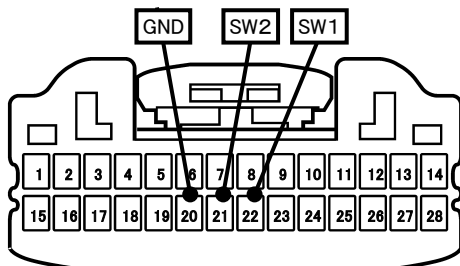

オーリス(H18. 10~H27. 4)

- ◆取付適合情報
- ◆車両側車速・パーキング・リバース信号接続情報
- ◆ステアリングリモコン信号接続情報

◆取付適合情報

年式	型式	タイプ	取付位置	2DIN			2DINワイド			車両コネクタ
				AVN-LS01			AVN-LS01W			
				取付可否	取付キット	変換コード	取付可否	取付キット	変換コード	
H24. 8 S H27. 4 注1, 2	NZE181H NZE184H ZRE186H	ラジオレス	上段 下段	◎4	トヨタ純正部品 注3	KW-218T + KW-1490 注5, 7, 10	◎4	不要	KW-1490 + KW-2028 注5, 6	TO-01
H18. 10 S H24. 8 注1, 2	NZE151H NZE154H ZRE152H ZRE154H	ラジオレス	上段 下段	◎4	トヨタ純正部品 注3	KW-218T 注8, 9, 10	◎4	不要	不要	TO-01

- 注記
- メーカーオプションのナビ、オーディオ装備車は未調査です。
 - 標準装備では全タイプ、ラジオレス仕様です。
 - クラスター開口が100×200mmと大きいので、ディーラー等で下記に記載した純正部品を購入して取付けてください。
・エスカッション(純正品番:R側:86221-52060、L側:86221-52050)が必要です。
 - ステアリングオーディオスイッチ装備車の場合、ステアリングオーディオスイッチの使用が可能です。
 - ラジオアンテナ変換コード(KW-1490)の接続方法については、下記「KW-1490の接続方法」を参照してください。
 - ステアリングオーディオスイッチを使用する場合は、KW-2028が必要です。
 - KW-218Tは車両コネクタとダイレクト接続が可能です。
ナビ本体に付属の電源コードを使用する場合はKW-1128を使用してください。
この場合も、ラジオアンテナ変換コード(KW-1490)が必要です。
 - KW-218Tは車両コネクタとダイレクト接続が可能です。
ナビ本体に付属の電源コードを使用する場合はKW-1128を使用してください。
 - KW-218Tに同梱のステアリングリモコン用変換ハーネス(20P-28P)は使用しません。
 - KW-1128を使用する場合、ステアリングオーディオスイッチの接続は「◆ステアリングリモコン信号の接続」をご参照ください。

●KW-1490の接続方法

◆車両側車速・パーキング・リバース信号の接続

位置: 純正デッキ取付位置奥

・車両の(緑色)は変更される場合がありますので参考情報としてください。

オーリス(H18. 10~H27. 4)

◆ステアリングリモコン信号の接続

- 年 式 : H24. 8~H27. 4
- 型 式 : NZE181H、NZE184H、ZRE186H
- タ イ プ : ラジオレス

KW-1128を使用して取付ける場合は、ステアリングリモコン取り出し位置より信号を取り出して接続してください。

位置: 純正デッキ取付位置奥

■ステアリングリモコン信号取り出し位置

車両ハーネス28Pコネクタ(白)

■接続情報

車両信号情報					ナビ側	
信号	端子番号	線色			接続コード線色	
SW1	22	空色	← 接続 →		白/青	
SW2	21	赤	← 接続 →		茶	
GND	20	黒	← 接続 →		黒	

・車両の線色は変更される場合がありますので参考情報としてください。

オーリス(H18. 10~H27. 4)