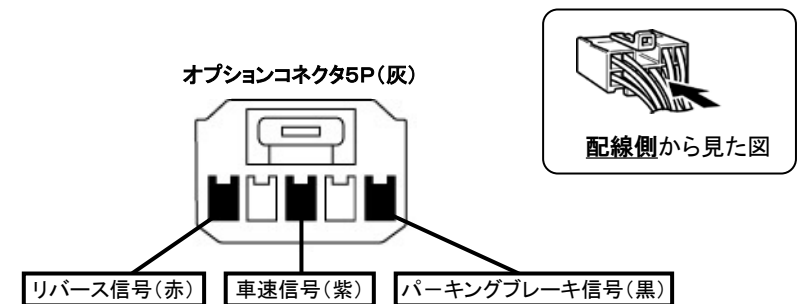

オーリス(H18. 10~H27. 4)

- ◆取付適合情報
- ◆車両側車速・パーキング・リバース信号接続情報
- ◆ステアリングリモコン信号接続情報

◆取付適合情報

年式	型式	タイプ	取付位置	2DIN			2DINワイド			車両コネクタ
				AVN-LS01			AVN-LS01W			
				取付可否	取付キット	変換コード	取付可否	取付キット	変換コード	
H24. 8 S H27. 4 注1, 2	NZE181H NZE184H ZRE186H	ラジオレス	上段 下段	◎4	トヨタ純正部品 注3	KW-218T + KW-1490 注5, 7, 10	◎4	不要	KW-1490 + KW-2028 注5, 6	TO-01
H18. 10 S H24. 8 注1, 2	NZE151H NZE154H ZRE152H ZRE154H	ラジオレス	上段 下段	◎4	トヨタ純正部品 注3	KW-218T 注8, 9, 10	◎4	不要	不要	TO-01

- 注記
- メーカーオプションのナビ、オーディオ装備車は未調査です。
 - 標準装備では全タイプ、ラジオレス仕様です。
 - クラスター開口が100×200mmと大きいので、ディーラー等で下記に記載した純正部品を購入して取付けてください。
・エスカッション(純正品番:R側:86221-52060、L側:86221-52050)が必要です。
 - ステアリングオーディオスイッチ装備車の場合、ステアリングオーディオスイッチの使用が可能です。
 - ラジオアンテナ変換コード(KW-1490)の接続方法については、下記「KW-1490の接続方法」を参照してください。
 - ステアリングオーディオスイッチを使用する場合は、KW-2028が必要です。
 - KW-218Tは車両コネクタとダイレクト接続が可能です。
ナビ本体に付属の電源コードを使用する場合はKW-1128を使用してください。
この場合も、ラジオアンテナ変換コード(KW-1490)が必要です。
 - KW-218Tは車両コネクタとダイレクト接続が可能です。
ナビ本体に付属の電源コードを使用する場合はKW-1128を使用してください。
 - KW-218Tに同梱のステアリングリモコン用変換ハーネス(20P-28P)は使用しません。
 - KW-1128を使用する場合、ステアリングオーディオスイッチの接続は「◆ステアリングリモコン信号の接続」をご参照ください。

●KW-1490の接続方法

◆車両側車速・パーキング・リバース信号の接続

位置: 純正デッキ取付位置奥

・車両の(緑色)は変更される場合がありますので参考情報としてください。

オーリス(H18. 10~H27. 4)

◆ステアリングリモコン信号の接続

- 年 式 : H24. 8~H27. 4
- 型 式 : NZE181H、NZE184H、ZRE186H
- タ イ プ : ラジオレス

KW-1128を使用して取付ける場合は、ステアリングリモコン取り出し位置より信号を取り出して接続してください。