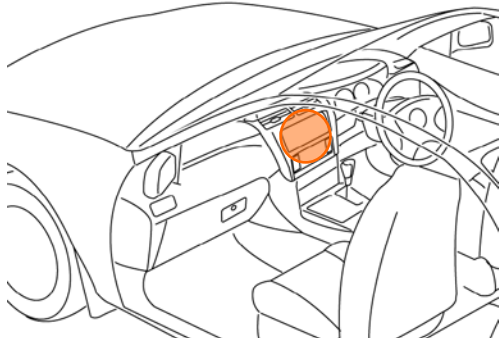

オーリス(H18. 10~H27. 4)

- ◆取付適合情報
- ◆車両側車速・パーキング・リバース信号接続情報
- ◆ステアリングリモコン信号接続情報

◆取付適合情報

年式	型式	タイプ	取付位置	2DIN			2DINワイド			車両コネクタ
				AVN-LS01			AVN-LS01W			
				取付可否	取付キット	変換コード	取付可否	取付キット	変換コード	
H24. 8 S H27. 4 注1, 2	NZE181H NZE184H ZRE186H	ラジオレス	上段 下段	◎4	トヨタ純正部品 注3	KW-218T + KW-1490 注5, 7, 10	◎4	不要	KW-1490 + KW-2028 注5, 6	TO-01
H18. 10 S H24. 8 注1, 2	NZE151H NZE154H ZRE152H ZRE154H	ラジオレス	上段 下段	◎4	トヨタ純正部品 注3	KW-218T 注8, 9, 10	◎4	不要	不要	TO-01

- 注記
- メーカーオプションのナビ、オーディオ装備車は未調査です。
 - 標準装備では全タイプ、ラジオレス仕様です。
 - クラスター開口が100×200mmと大きいので、ディーラー等で下記に記載した純正部品を購入して取付けてください。
・エスカッション(純正品番:R側:86221-52060、L側:86221-52050)が必要です。
 - ステアリングオーディオスイッチ装備車の場合、ステアリングオーディオスイッチの使用が可能です。
 - ラジオアンテナ変換コード(KW-1490)の接続方法については、下記「KW-1490の接続方法」を参照してください。
 - ステアリングオーディオスイッチを使用する場合は、KW-2028が必要です。
 - KW-218Tは車両コネクタとダイレクト接続が可能です。
ナビ本体に付属の電源コードを使用する場合はKW-1128を使用してください。
この場合も、ラジオアンテナ変換コード(KW-1490)が必要です。
 - KW-218Tは車両コネクタとダイレクト接続が可能です。
ナビ本体に付属の電源コードを使用する場合はKW-1128を使用してください。
 - KW-218Tに同梱のステアリングリモコン用変換ハーネス(20P-28P)は使用しません。
 - KW-1128を使用する場合、ステアリングオーディオスイッチの接続は「◆ステアリングリモコン信号の接続」をご参照ください。

●KW-1490の接続方法

◆車両側車速・パーキング・リバース信号の接続

位置: 純正デッキ取付位置奥

・車両の(緑色)は変更される場合がありますので参考情報としてください。

オーリス(H18. 10~H27. 4)

◆ステアリングリモコン信号の接続

- 年 式 : H24. 8~H27. 4
- 型 式 : NZE181H、NZE184H、ZRE186H
- タ イ プ : ラジオレス

KW-1128を使用して取付ける場合は、ステアリングリモコン取り出し位置より信号を取り出して接続してください。