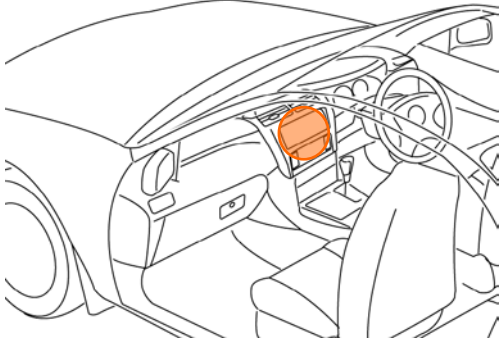

●KW-1490の接続方法

◆車両側車速・パーキング・リバース信号の接続

位置: 純正デッキ取付位置奥

・車両の(緑色)は変更される場合がありますので参考情報としてください。

オーリス(H18. 10~H27. 4)

◆ステアリングリモコン信号の接続

- 年 式 : H24. 8~H27. 4
- 型 式 : NZE181H、NZE184H、ZRE186H
- タ イ プ : ラジオレス

KW-1128を使用して取付ける場合は、ステアリングリモコン取り出し位置より信号を取り出して接続してください。

位置: 純正デッキ取付位置奥

■ステアリングリモコン信号取り出し位置

車両ハーネス28Pコネクタ(白)

■接続情報

車両信号情報					ナビ側	
信号	端子番号	線色			接続コード線色	
SW1	22	空色	← 接続 →		白/青	
SW2	21	赤	← 接続 →		茶	
GND	20	黒	← 接続 →		黒	

・車両の線色は変更される場合がありますので参考情報としてください。

オーリス(H18. 10~H27. 4)