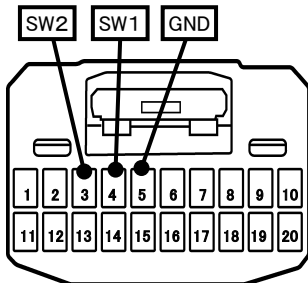

- 注記
- メーカーオプションのナビ、オーディオ装備車は未調査です。
 - 標準装備では全タイプ、ラジオレス仕様です。
 - クラスター開口が100×200mmと大きいので、ディーラー等で下記に記載した純正部品を購入して取付けてください。
・エスカッション(純正品番:R側:86221-52060、L側:86221-52050)が必要です。
 - ステアリングオーディオスイッチ装備車の場合、ステアリングオーディオスイッチの使用が可能です。
 - ラジオアンテナ変換コード(KW-1490)の接続方法については、下記「KW-1490の接続方法」を参照してください。
 - ステアリングオーディオスイッチを使用する場合は、KW-2028が必要です。
 - KW-218Tは車両コネクタとダイレクト接続が可能です。
ナビ本体に付属の電源コードを使用する場合はKW-1128を使用してください。
この場合も、ラジオアンテナ変換コード(KW-1490)が必要です。
 - KW-218Tは車両コネクタとダイレクト接続が可能です。
ナビ本体に付属の電源コードを使用する場合はKW-1128を使用してください。
 - KW-218Tに同梱のステアリングリモコン用変換ハーネス(20P-28P)は使用しません。
 - KW-1128を使用する場合、ステアリングオーディオスイッチの接続は「◆ステアリングリモコン信号の接続」をご参照ください。

●KW-1490の接続方法

◆車両側車速・パーキング・リバース信号の接続

位置: 純正デッキ取付位置奥

・車両の(緑色)は変更される場合がありますので参考情報としてください。

オーリス(H18. 10~H27. 4)

◆ステアリングリモコン信号の接続

- 年 式 : H24. 8~H27. 4
- 型 式 : NZE181H、NZE184H、ZRE186H
- タ イ プ : ラジオレス

KW-1128を使用して取付ける場合は、ステアリングリモコン取り出し位置より信号を取り出して接続してください。

位置: 純正デッキ取付位置奥

■ステアリングリモコン信号取り出し位置

車両ハーネス28Pコネクタ(白)

■接続情報

車両信号情報					ナビ側	
信号	端子番号	線色			接続コード線色	
SW1	22	空色	← 接続 →		白/青	
SW2	21	赤	← 接続 →		茶	
GND	20	黒	← 接続 →		黒	

・車両の線色は変更される場合がありますので参考情報としてください。

オーリス(H18. 10~H27. 4)

◆ステアリングリモコン信号の接続

- 年 式 : H18. 10~H24. 8
- 型 式 : NZE151H, NZE154H, ZRE152H, ZRE154H
- タ イ プ : ラジオレス
KW-1128を使用して取付ける場合は、ステアリングリモコン取り出し位置より信号を取り出して接続してください。

位置: 純正デッキ取付位置奥

■ステアリングリモコン信号取り出し位置

20Pコネクタ(白)

■接続情報