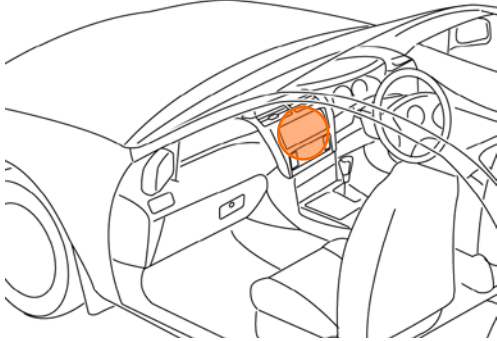

●KW-1490の接続方法

◆車両側車速・パーキング・リバース信号の接続

位置: 純正デッキ取付位置奥

・車両の(緑色)は変更される場合がありますので参考情報としてください。

オーリス(H18. 10~H27. 4)

◆ステアリングリモコン信号の接続

- 年 式 : H24. 8~H27. 4
- 型 式 : NZE181H、NZE184H、ZRE186H
- タ イ プ : ラジオレス

KW-1128を使用して取付ける場合は、ステアリングリモコン取り出し位置より信号を取り出して接続してください。

位置: 純正デッキ取付位置奥

■ステアリングリモコン信号取り出し位置

車両ハーネス28Pコネクタ(白)

■接続情報

車両信号情報					ナビ側	
信号	端子番号	線色			接続コード線色	
SW1	22	空色	← 接続 →		白/青	
SW2	21	赤	← 接続 →		茶	
GND	20	黒	← 接続 →		黒	

・車両の線色は変更される場合がありますので参考情報としてください。

オーリス(H18. 10~H27. 4)

◆ステアリングリモコン信号の接続

- 年 式 : H18. 10~H24. 8
- 型 式 : NZE151H, NZE154H, ZRE152H, ZRE154H
- タ イ プ : ラジオレス
KW-1128を使用して取付ける場合は、ステアリングリモコン取り出し位置より信号を取り出して接続してください。

位置: 純正デッキ取付位置奥

■ステアリングリモコン信号取り出し位置

20Pコネクタ(白)

■接続情報