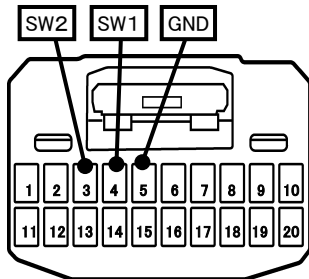

注記

- 令和2年1月時点の調査結果に基づく情報です。調査日以降に発売された車両に関する情報は含まれませんので、ご注意ください。
- メーカーオプションのナビ、オーディオ装備車は未調査です。
- 標準装備では全タイプ、ラジオレス仕様です。
- オーディオ取付け用ブラケットが装備されていません。また、クラスターパネル開口が130×230mmと大きいため、ディーラー等で下記に記載した純正部品を購入して取付けてください。  
・ナビ・オーディオ取付キット(純正品番:08606F1012)が必要です。  
ナビ・オーディオ取付キットには2DINワイド用スペーサーとオーディオ取付け用ブラケット、取付けネジが同梱されています。
- ナビ・オーディオ取付キットに同梱の2DINワイド用スペーサーパネル開口が100×200mmと大きいため、ディーラー等で下記に記載した純正部品を購入して取付けてください。  
・エスカッション(純正品番:86221B5010)が2個必要です。  
なお、取付ける際、エスカッションの加工が必要です。ブラケットと当たる部分をカットしてください。
- 本体にブラケットを取付ける際は、タイプA位置のネジ穴を使用してください。  
詳細は『2DINワイドAVN取付けネジ穴について』を参照ください。
- ステアリングオーディオスイッチ装備車の場合、ステアリングオーディオスイッチの使用が可能です。
- パノラミックビューモニター&ナビアップグレードパッケージに装備されているフロントカメラ、サイドカメラ、バックカメラの映像をナビ本体に映し出すことはできません。
- アンテナアンプ用1Pコネクタ(白色)は工場出荷時には接続されていますが(アンテナジャックとオーディオコネクタコードにてテープで固定されています。)車両により接続されていない場合があります。  
1Pコネクタが接続されていない場合は必ず接続してください。
- KW-218Tは車両コネクタとダイレクト接続が可能です。  
ナビ本体に付属の電源コードを使用する場合はKW-1128を使用してください。
- KW-218Tに同梱のステアリングリモコン用変換ハーネス(20P-28P)は使用しません。
- KW-1128を使用する場合、ステアリングオーディオスイッチの接続は「◆ステアリングリモコン信号の接続」をご参照ください。
- アイドリングストップ搭載車の場合、車両のご使用状況やバッテリーの状態などにより、エンジン再始動時にAVN本体が再起動する場合があります。

◆車両側車速・パーキング・リバース信号の接続

位置: 純正デッキ取付位置奥

・車両の(緑色)は変更される場合がありますので参考情報としてください。

ジャスティ/ジャスティカスタム(R2. 1~R2. 9)

◆ステアリングリモコン信号の接続

- 型 式 : M900F、M910F
- タ イ プ : パノミックビューモニター&ナビアップグレードパッケージ装備タイプ  
KW-1128を使用して取付ける場合は、ステアリングリモコン取り出し位置より信号を取り出して接続してください。

位置: 純正デッキ取付位置奥

■ステアリングリモコン信号取り出し位置

車両ハーネス20Pコネクタ(白)

■接続情報

車両信号情報				ナビ側	
信号	端子番号	線色		接続コード線色	
SW1	4	紫	← 接続 →	白/青	
SW2	3	赤	← 接続 →	茶	
GND	5	黒	← 接続 →	黒	

・車両の線色は変更される場合がありますので参考情報としてください。