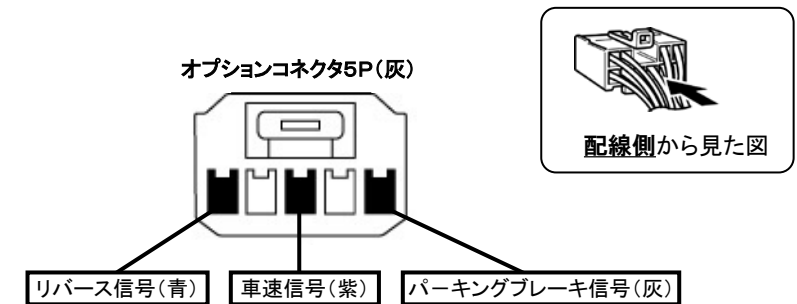

ジャスティ/ジャスティカスタム(R2. 1~R2. 9)

- ◆取付適合情報
- ◆車両側車速・パーキング・リバース信号接続情報
- ◆ステアリングリモコン信号接続情報

◆取付適合情報

年式	型式	タイプ	取付位置	2DIN			2DINワイド			車両コネクタ
				AVN-LS01			AVN-LS01W			
				取付可否	取付キット	変換コード	取付可否	取付キット	変換コード	
R2. 1 S R2. 9	M900F M910F	ラジオレス	上段	◎9	スバル純正部品 注4, 5	KW-218T 注10, 11	◎6, 9	スバル純正部品 注4	不要	SB-05
			下段							
注1, 2, 3, 13		パノラミックビュー モニター&ナビ アップグレード パッケージ 装備タイプ 注8	上段	◎7, 9	スバル純正部品 注4, 5	KW-218T 注10, 11, 12	◎6, 7, 9	スバル純正部品 注4	不要	
			下段							

注記

- 令和2年1月時点の調査結果に基づく情報です。調査日以降に発売された車両に関する情報は含まれませんので、ご注意ください。
- メーカーオプションのナビ、オーディオ装備車は未調査です。
- 標準装備では全タイプ、ラジオレス仕様です。
- オーディオ取付け用ブラケットが装備されていません。また、クラスターパネル開口が130×230mmと大きいため、ディーラー等で下記に記載した純正部品を購入して取付けてください。  
・ナビ・オーディオ取付キット(純正品番:08606F1012)が必要です。  
ナビ・オーディオ取付キットには2DINワイド用スペーサーとオーディオ取付け用ブラケット、取付けネジが同梱されています。
- ナビ・オーディオ取付キットに同梱の2DINワイド用スペーサーパネル開口が100×200mmと大きいため、ディーラー等で下記に記載した純正部品を購入して取付けてください。  
・エスカッション(純正品番:86221B5010)が2個必要です。  
なお、取付ける際、エスカッションの加工が必要です。ブラケットと当たる部分をカットしてください。
- 本体にブラケットを取付ける際は、タイプA位置のネジ穴を使用してください。  
詳細は『2DINワイドAVN取付けネジ穴について』を参照ください。
- ステアリングオーディオスイッチ装備車の場合、ステアリングオーディオスイッチの使用が可能です。
- パノラミックビューモニター&ナビアップグレードパッケージに装備されているフロントカメラ、サイドカメラ、バックカメラの映像をナビ本体に映し出すことはできません。
- アンテナアンプ用1Pコネクタ(白色)は工場出荷時には接続されていますが(アンテナジャックとオーディオコネクタコードにてテープで固定されています。)車両により接続されていない場合があります。  
1Pコネクタが接続されていない場合は必ず接続してください。
- KW-218Tは車両コネクタとダイレクト接続が可能です。  
ナビ本体に付属の電源コードを使用する場合はKW-1128を使用してください。
- KW-218Tに同梱のステアリングリモコン用変換ハーネス(20P-28P)は使用しません。
- KW-1128を使用する場合、ステアリングオーディオスイッチの接続は「◆ステアリングリモコン信号の接続」をご参照ください。
- アイドリングストップ搭載車の場合、車両のご使用状況やバッテリーの状態などにより、エンジン再始動時にAVN本体が再起動する場合があります。

◆車両側車速・パーキング・リバース信号の接続

位置: 純正デッキ取付位置奥

・車両の(緑色)は変更される場合がありますので参考情報としてください。

ジャスティ/ジャスティカスタム(R2. 1~R2. 9)

◆ステアリングリモコン信号の接続

- 型 式 : M900F、M910F
- タ イ プ : パノミックビューモニター&ナビアップグレードパッケージ装備タイプ  
KW-1128を使用して取付ける場合は、ステアリングリモコン取り出し位置より信号を取り出して接続してください。

位置: 純正デッキ取付位置奥

■ステアリングリモコン信号取り出し位置

車両ハーネス20Pコネクタ(白)

■接続情報

車両信号情報				ナビ側	
信号	端子番号	線色		接続コード線色	
SW1	4	紫	← 接続 →	白/青	
SW2	3	赤	← 接続 →	茶	
GND	5	黒	← 接続 →	黒	

・車両の線色は変更される場合がありますので参考情報としてください。