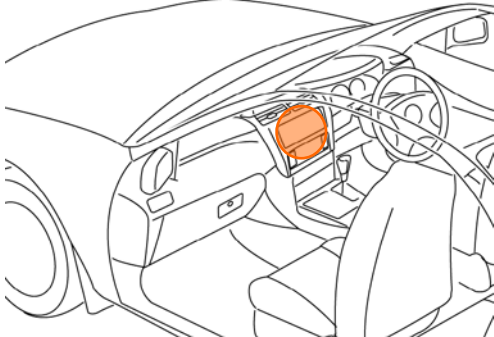

◆車両側車速・パーキング・リバース信号の接続

位置: 純正デッキ取付位置奥

・車両の(緑色)は変更される場合がありますので参考情報としてください。

ジャスティ/ジャスティカスタム(R2. 1~R2. 9)

◆ステアリングリモコン信号の接続

- 型 式 : M900F、M910F
- タ イ プ : パノミックビューモニター&ナビアップグレードパッケージ装備タイプ  
KW-1128を使用して取付ける場合は、ステアリングリモコン取り出し位置より信号を取り出して接続してください。

位置: 純正デッキ取付位置奥

■ステアリングリモコン信号取り出し位置

車両ハーネス20Pコネクタ(白)

■接続情報

車両信号情報				ナビ側	
信号	端子番号	線色		接続コード線色	
SW1	4	紫	← 接続 →	白/青	
SW2	3	赤	← 接続 →	茶	
GND	5	黒	← 接続 →	黒	

・車両の線色は変更される場合がありますので参考情報としてください。