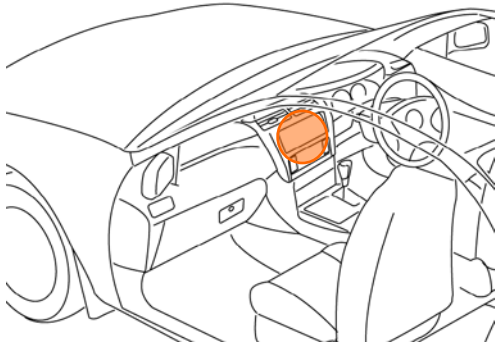

注記

1. 令和2年1月時点の調査結果に基づく情報です。調査日以降に発売された車両に関する情報は含まれませんので、ご注意ください。
2. メーカーオプションのナビ、オーディオ装備車は未調査です。
3. 標準装備では全タイプ、ラジオレス仕様です。
4. オーディオ取付け用ブラケットが装備されていません。また、クラスターパネル開口が130×230mmと大きいため、ディーラー等で下記に記載した純正部品を購入して取付けてください。
   ・ナビ・オーディオ取付キット(純正品番:08606F1012)が必要です。
   ナビ・オーディオ取付キットには2DINワイド用スペーサーとオーディオ取付け用ブラケット、取付けネジが同梱されています。
5. ナビ・オーディオ取付キットに同梱の2DINワイド用スペーサーパネル開口が100×200mmと大きいため、ディーラー等で下記に記載した純正部品を購入して取付けてください。
   ・エスカッション(純正品番:86221B5010)が2個必要です。
   なお、取付ける際、エスカッションの加工が必要です。ブラケットと当たる部分をカットしてください。
6. 本体にブラケットを取付ける際は、タイプA位置のネジ穴を使用してください。
   詳細は『2DINワイドAVN取付けネジ穴について』を参照ください。
7. ステアリングオーディオスイッチ装備車の場合、ステアリングオーディオスイッチの使用が可能です。
8. パノラミックビューモニター&ナビアップグレードパッケージに装備されているフロントカメラ、サイドカメラ、バックカメラの映像をナビ本体に映し出すことはできません。
9. アンテナアンプ用1Pコネクタ(白色)は工場出荷時には接続されていますが(アンテナジャックとオーディオコネクタコードにてテープで固定されています。)車両により接続されていない場合があります。
   1Pコネクタが接続されていない場合は必ず接続してください。
10. KW-218Tは車両コネクタとダイレクト接続が可能です。
    ナビ本体に付属の電源コードを使用する場合はKW-1128を使用してください。
11. KW-218Tに同梱のステアリングリモコン用変換ハーネス(20P-28P)は使用しません。
12. KW-1128を使用する場合、ステアリングオーディオスイッチの接続は「◆ステアリングリモコン信号の接続」をご参照ください。
13. アイドリングストップ搭載車の場合、車両のご使用状況やバッテリーの状態などにより、エンジン再始動時にAVN本体が再起動する場合があります。

◆車両側車速・パーキング・リバース信号の接続

位置: 純正デッキ取付位置奥

・車両の(緑色)は変更される場合がありますので参考情報としてください。