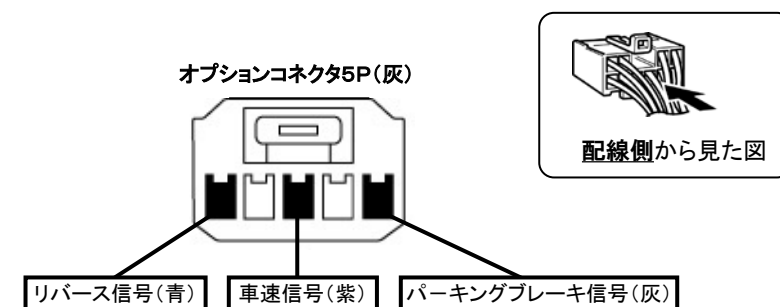

ジャスティ/ジャスティカスタム(H30. 11~R2. 1)

- ◆取付適合情報
- ◆車両側車速・パーキング・リバース信号接続情報
- ◆ステアリングリモコン信号接続情報

◆取付適合情報

年式	型式	タイプ	取付位置	2DIN			2DINワイド			車両コネクタ
				AVN-LS01			AVN-LS01W			
				取付可否	取付キット	変換コード	取付可否	取付キット	変換コード	
H30. 11 S R2. 1	M900F M910F	ラジオレス	上段	◎9	スバル純正部品 注4, 5	KW-218T 注10, 11	◎6, 9	スバル純正部品 注4	不要	SB-05
			下段							
注1, 2, 3, 13		パノラミックビュー モニター&ナビ アップグレード パッケージ 装備タイプ 注8	上段	◎7, 9	スバル純正部品 注4, 5	KW-218T 注10, 11, 12	◎6, 7, 9	スバル純正部品 注4	不要	
			下段							

- 注記
- 平成30年11月時点の調査結果に基づく情報です。調査日以降に発売された車両に関する情報は含まれませんので、ご注意ください。
 - メーカーオプションのナビ、オーディオ装備車は未調査です。
 - 標準装備では全タイプ、ラジオレス仕様です。
 - オーディオ取付け用ブラケットが装備されていません。また、クラスターパネル開口が130×230mmと大きいため、ディーラー等で下記に記載した純正部品を購入して取付けてください。
・ナビ・オーディオ取付キット(純正品番:08606F1003)が必要です。
ナビ・オーディオ取付キットには2DINワイド用スペーサーとオーディオ取付け用ブラケット、取付けネジが同梱されています。
 - ナビ・オーディオ取付キットに同梱の2DINワイド用スペーサーパネル開口が100×200mmと大きいため、ディーラー等で下記に記載した純正部品を購入して取付けてください。
・エスカッション(純正品番:86221B5010)が2個必要です。
なお、取付ける際、エスカッションの加工が必要です。ブラケットと当たる部分をカットしてください。
 - 本体にブラケットを取付ける際は、タイプA位置のネジ穴を使用してください。
詳細は『2DINワイドAVN取付けネジ穴について』を参照ください。
 - ステアリングオーディオスイッチ装備車の場合、ステアリングオーディオスイッチの使用が可能です。
 - パノラミックビューモニター&ナビアップグレードパッケージに装備されているフロントカメラ、サイドカメラ、バックカメラの映像をナビ本体に映し出すことはできません。
 - アンテナアンプ用1Pコネクタ(白色)は工場出荷時には接続されていますが(アンテナジャックとオーディオコネクタコードにてテープで固定されています。)車両により接続されていない場合があります。
1Pコネクタが接続されていない場合は必ず接続してください。
 - KW-218Tは車両コネクタとダイレクト接続が可能です。
ナビ本体に付属の電源コードを使用する場合はKW-1128を使用してください。
 - KW-218Tに同梱のステアリングリモコン用変換ハーネス(20P-28P)は使用しません。
 - KW-1128を使用する場合、ステアリングオーディオスイッチの接続は「◆ステアリングリモコン信号の接続」をご参照ください。
 - アイドリングストップ搭載車の場合、車両のご使用状況やバッテリーの状態などにより、エンジン再始動時にAVN本体が再起動する場合があります。

◆車両側車速・パーキング・リバース信号の接続

位置: 純正デッキ取付位置奥

・車両の(緑色)は変更される場合がありますので参考情報としてください。

ジャスティ/ジャスティカスタム(H30. 11~R2. 1)

◆ステアリングリモコン信号の接続

- 型 式 : M900F、M910F
- タ イ プ : パノミックビューモニター&ナビアップグレードパッケージ装備タイプ
KW-1128を使用して取付ける場合は、ステアリングリモコン取り出し位置より信号を取り出して接続してください。

位置: 純正デッキ取付位置奥

■ステアリングリモコン信号取り出し位置

車両ハーネス20Pコネクタ(白)

■接続情報

車両信号情報			ナビ側	
信号	端子番号	線色	接続コード線色	
SW1	4	紫	← 接続 →	白/青
SW2	3	赤	← 接続 →	茶
GND	5	黒	← 接続 →	黒

・車両の線色は変更される場合がありますので参考情報としてください。