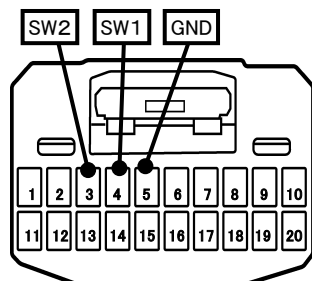

- 注記
- 平成30年11月時点の調査結果に基づく情報です。調査日以降に発売された車両に関する情報は含まれませんので、ご注意ください。
 - メーカーオプションのナビ、オーディオ装備車は未調査です。
 - 標準装備では全タイプ、ラジオレス仕様です。
 - オーディオ取付け用ブラケットが装備されていません。また、クラスターパネル開口が130×230mmと大きいため、ディーラー等で下記に記載した純正部品を購入して取付けてください。
・ナビ・オーディオ取付キット(純正品番:08606F1003)が必要です。
ナビ・オーディオ取付キットには2DINワイド用スペーサーとオーディオ取付け用ブラケット、取付けネジが同梱されています。
 - ナビ・オーディオ取付キットに同梱の2DINワイド用スペーサーパネル開口が100×200mmと大きいため、ディーラー等で下記に記載した純正部品を購入して取付けてください。
・エスカッション(純正品番:86221B5010)が2個必要です。
なお、取付ける際、エスカッションの加工が必要です。ブラケットと当たる部分をカットしてください。
 - 本体にブラケットを取付ける際は、タイプA位置のネジ穴を使用してください。
詳細は『2DINワイドAVN取付けネジ穴について』を参照ください。
 - ステアリングオーディオスイッチ装備車の場合、ステアリングオーディオスイッチの使用が可能です。
 - パノラミックビューモニター&ナビアップグレードパッケージに装備されているフロントカメラ、サイドカメラ、バックカメラの映像をナビ本体に映し出すことはできません。
 - アンテナアンプ用1Pコネクタ(白色)は工場出荷時には接続されていますが(アンテナジャックとオーディオコネクタコードにてテープで固定されています。)車両により接続されていない場合があります。
1Pコネクタが接続されていない場合は必ず接続してください。
 - KW-218Tは車両コネクタとダイレクト接続が可能です。
ナビ本体に付属の電源コードを使用する場合はKW-1128を使用してください。
 - KW-218Tに同梱のステアリングリモコン用変換ハーネス(20P-28P)は使用しません。
 - KW-1128を使用する場合、ステアリングオーディオスイッチの接続は「◆ステアリングリモコン信号の接続」をご参照ください。
 - アイドリングストップ搭載車の場合、車両のご使用状況やバッテリーの状態などにより、エンジン再始動時にAVN本体が再起動する場合があります。

◆車両側車速・パーキング・リバース信号の接続

位置: 純正デッキ取付位置奥

・車両の(緑色)は変更される場合がありますので参考情報としてください。

ジャスティ/ジャスティカスタム(H30. 11~R2. 1)

◆ステアリングリモコン信号の接続

- 型 式 : M900F、M910F
- タ イ プ : パノミックビューモニター&ナビアップグレードパッケージ装備タイプ
KW-1128を使用して取付ける場合は、ステアリングリモコン取り出し位置より信号を取り出して接続してください。

位置: 純正デッキ取付位置奥

■ステアリングリモコン信号取り出し位置

車両ハーネス20Pコネクタ(白)

■接続情報

車両信号情報			ナビ側	
信号	端子番号	線色	接続コード線色	
SW1	4	紫	← 接続 →	白/青
SW2	3	赤	← 接続 →	茶
GND	5	黒	← 接続 →	黒

・車両の線色は変更される場合がありますので参考情報としてください。