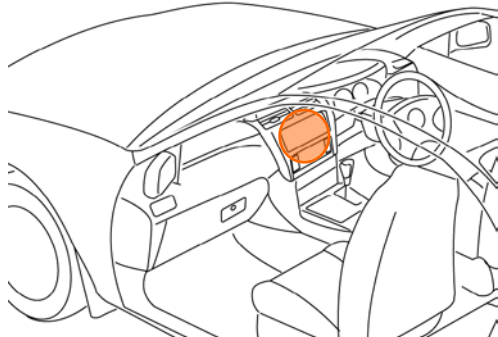

◆車両側車速・パーキング・リバース信号の接続

位置: 純正デッキ取付位置奥

・車両の(緑色)は変更される場合がありますので参考情報としてください。

ジャスティ/ジャスティカスタム(H30. 11~R2. 1)

◆ステアリングリモコン信号の接続

- 型 式 : M900F、M910F
- タ イ プ : パノミックビューモニター&ナビアップグレードパッケージ装備タイプ
KW-1128を使用して取付ける場合は、ステアリングリモコン取り出し位置より信号を取り出して接続してください。

位置: 純正デッキ取付位置奥

■ステアリングリモコン信号取り出し位置

車両ハーネス20Pコネクタ(白)

■接続情報

車両信号情報			ナビ側	
信号	端子番号	線色	接続コード線色	
SW1	4	紫	← 接続 →	白/青
SW2	3	赤	← 接続 →	茶
GND	5	黒	← 接続 →	黒

・車両の線色は変更される場合がありますので参考情報としてください。