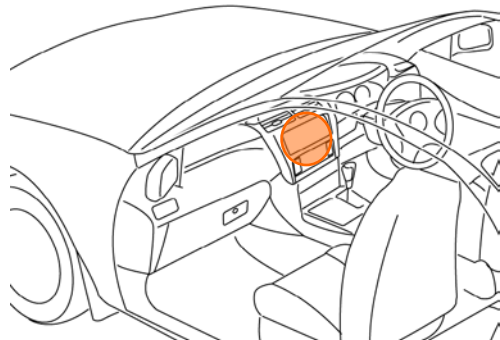

1. 注記
1. 平成30年11月時点の調査結果に基づく情報です。調査日以降に発売された車両に関する情報は含まれませんので、ご注意ください。
  2. メーカーオプションのナビ、オーディオ装備車は未調査です。
  3. 標準装備では全タイプ、ラジオレス仕様です。
  4. オーディオ取付け用ブラケットが装備されていません。また、クラスターパネル開口が130×230mmと大きいため、ディーラー等で下記に記載した純正部品を購入して取付けてください。
     ・ナビ・オーディオ取付キット(純正品番:08606F1003)が必要です。
     ナビ・オーディオ取付キットには2DINワイド用スペーサーとオーディオ取付け用ブラケット、取付けネジが同梱されています。
  5. ナビ・オーディオ取付キットに同梱の2DINワイド用スペーサーパネル開口が100×200mmと大きいため、ディーラー等で下記に記載した純正部品を購入して取付けてください。
     ・エスカッション(純正品番:86221B5010)が2個必要です。
     なお、取付ける際、エスカッションの加工が必要です。ブラケットと当たる部分をカットしてください。
  6. 本体にブラケットを取付ける際は、タイプA位置のネジ穴を使用してください。
     詳細は『2DINワイドAVN取付けネジ穴について』を参照ください。
  7. ステアリングオーディオスイッチ装備車の場合、ステアリングオーディオスイッチの使用が可能です。
  8. パノラミックビューモニター&ナビアップグレードパッケージに装備されているフロントカメラ、サイドカメラ、バックカメラの映像をナビ本体に映し出すことはできません。
  9. アンテナアンプ用1Pコネクタ(白色)は工場出荷時には接続されていますが(アンテナジャックとオーディオコネクタコードにてテープで固定されています。)車両により接続されていない場合があります。
     1Pコネクタが接続されていない場合は必ず接続してください。
  10. KW-218Tは車両コネクタとダイレクト接続が可能です。
      ナビ本体に付属の電源コードを使用する場合はKW-1128を使用してください。
  11. KW-218Tに同梱のステアリングリモコン用変換ハーネス(20P-28P)は使用しません。
  12. KW-1128を使用する場合、ステアリングオーディオスイッチの接続は「◆ステアリングリモコン信号の接続」をご参照ください。
  13. アイドリングストップ搭載車の場合、車両のご使用状況やバッテリーの状態などにより、エンジン再始動時にAVN本体が再起動する場合があります。

◆車両側車速・パーキング・リバース信号の接続

位置: 純正デッキ取付位置奥

・車両の(緑色)は変更される場合がありますので参考情報としてください。