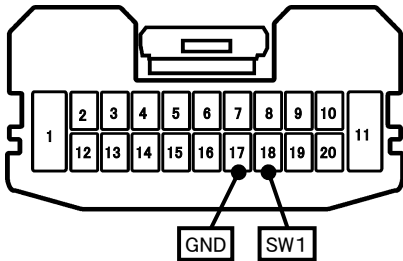

デイズ／デイズ ハイウェイスター(H25. 6～H27. 10)

◆ステアリングリモコン信号の接続

- 車 種：デイズ ハイウェイスター
- 型 式：B21W
- タ イ プ：ラジオレス

位置：純正デッキ取付位置奥

■ステアリングリモコン信号取り出し位置

車両ハーネス20Pコネクタ(白)

配線側から見た図

■接続情報

車両信号情報					ナビ側	
信号	端子番号	線色			接続コード線色	
SW1	18	若草	← 接続 →		白／青	
GND	17	桃	← 接続 →		黒	

- ・車両の線色は変更される場合がありますので参考情報としてください。
- ・ナビ側の接続コードの茶色コードは使用しません。