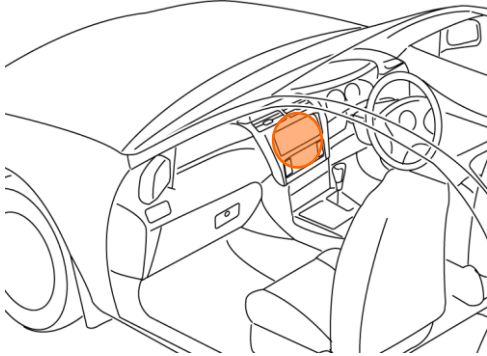

ボンゴバン(R2. 9~)

- ◆ 取付適合情報
- ◆ 車両側車速・パーキング・リバース信号接続情報

◆ 取付適合情報

年式	型式	タイプ	取付位置	2DIN			2DINワイド			車両コネクタ
				AVN-LS01			AVN-LS01W			
				取付可否	取付キット	変換コード	取付可否	取付キット	変換コード	
R2. 9 5 注1, 2, 3, 5	S403Z S413Z	ラジオレス	上段 下段	×4	—	—	◎	不要	不要	MA-06

◆ 車両側車速・パーキング・リバース信号の接続

位置: 純正デッキ取付位置奥

・車両の(線色)は変更される場合がありますので参考情報としてください。