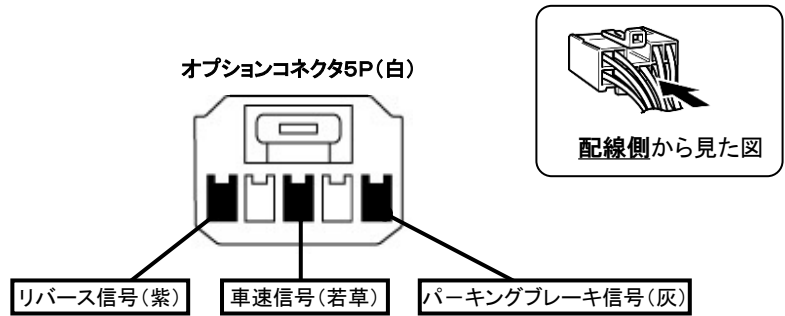

ボンゴバン(R2. 9~)

- ◆ 取付適合情報
- ◆ 車両側車速・パーキング・リバース信号接続情報

◆ 取付適合情報

年式	型式	タイプ	取付位置	2DIN			2DINワイド			車両コネクタ
				AVN-LS01			AVN-LS01W			
				取付可否	取付キット	変換コード	取付可否	取付キット	変換コード	
R2. 9 5 注1, 2, 3, 5	S403Z S413Z	ラジオレス	上段 下段	×4	—	—	◎	不要	不要	MA-06

- 注記
- 令和4年9月時点の調査結果に基づく情報です。調査日以降に発売された車両に関する情報は含まれませんので、ご注意ください。
  - メーカーオプションのナビ、オーディオ装備車は未調査です。
  - 標準装備では全タイプ、ラジオレス仕様です。
  - センタークラスター開口サイズが異なるため取付けできません。
  - アイドリングストップ搭載車の場合、車両のご使用状況やバッテリーの状態などにより、エンジン再始動時にAVN本体が再起動する場合があります。

◆ 車両側車速・パーキング・リバース信号の接続

位置: 純正デッキ取付位置奥

・車両の(線色)は変更される場合がありますので参考情報としてください。