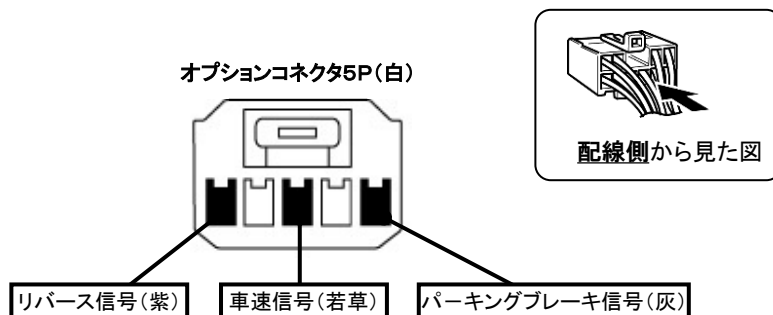

ボンゴトラック(R2. 9～)

- ◆取付適合情報
- ◆車両側車速・パーキング・リバース信号接続情報

◆取付適合情報

年式	型式	タイプ	取付位置	2DIN			2DINワイド			車両コネクタ
				AVN-LS01			AVN-LS01W			
				取付可否	取付キット	変換コード	取付可否	取付キット	変換コード	
R2. 9 5 注1, 2, 3, 5	S403F S413F	ラジオレス	上段 下段	×4	—	—	◎	不要	不要	MA-06

- 注記
- 令和4年9月時点の調査結果に基づく情報です。調査日以降に発売された車両に関する情報は含まれませんので、ご注意ください。
 - メーカーオプションのナビ、オーディオ装備車は未調査です。
 - 標準装備では全タイプ、ラジオレス仕様です。
 - センタークラスター開口サイズが異なるため取付けできません。
 - アイドリングストップ搭載車の場合、車両のご使用状況やバッテリーの状態などにより、エンジン再始動時にAVN本体が再起動する場合があります。

◆車両側車速・パーキング・リバース信号の接続

位置: 純正デッキ取付位置奥

・車両の(線色)は変更される場合がありますので参考情報としてください。