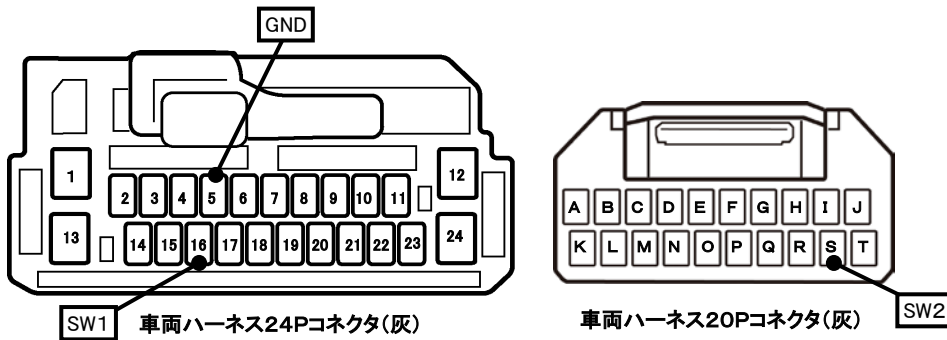

注記

- 平成29年11月時点の調査結果に基づく情報です。調査日以降に発売された車両に関する情報は含まれませんので、ご注意ください。
- メーカーオプションのナビ、オーディオ装備車は未調査です。
- 標準装備では全タイプ、ナビ装着用スペシャルパッケージ装備タイプです。
- ステアリングオーディオスイッチ装備車の場合、ステアリングオーディオスイッチの使用が可能です。接続方法は「◆ステアリングリモコン信号の接続」をご参照ください。
- オーディオ取付け用ブラケットは装備されていません。ディーラー等で下記に記載した純正部品を購入して取付けてください。
・取付けアタッチメント(純正品番:08B00-TAA-000)が必要です。
- KW-2340Dは車両コネクタとダイレクト接続が可能です。
ナビ本体に付属の電源コードを使用する場合はKW-1340とディーラー等でホンダ純正部品のトレードイン変換ハーネス(24P⇒20P変換コード)(純正品番:08A30-0K0-320)を購入して取付けてください。この場合も、ラジオアンテナ変換コード(KW-1292)が必要です。
- 車両に装備されているTVアンテナ、GPSアンテナの使用はできません。
また、車両に装備されているETCは使用できますが、ナビ本体との連動はできません。
- ディーラー等で下記の純正部品を購入して取付けてください。
・トレードイン変換ハーネス(24P⇒20P変換コード)(純正品番:08A30-0K0-320)が必要です。
- 車両に装備されているバックカメラを使用する場合は、KW-1291が必要です。
なお、映像はノーマルビュー固定となります。
- 車両に装備されているフロントカメラ、サイドカメラ、バックカメラの使用はできません。
- アイドリングストップ搭載車の場合、車両のご使用状況やバッテリーの状態などにより、エンジン再始動時にAVN本体が再起動する場合があります。

ステップワゴン/ステップワゴン スパーダ (H29. 9~R2. 1)

◆車両側車速・パーキング・リバース信号の接続

位置: 純正デッキ取付位置奥

・車両の(線色)は変更される場合がありますので参考情報としてください。

ステップワゴン/ステップワゴン スパーダ (H29. 9~R2. 1)

◆ステアリングリモコン信号の接続

- 型 式 : RP1、RP2、RP3、RP4
- タ イ プ : ナビ装着用スペシャルパッケージ装備タイプまたはマルチビューカメラシステム装備タイプ

位置: 純正デッキ取付位置奥

■ステアリングリモコン信号取り出し位置

■接続情報

・車両の線色は変更される場合がありますので参考情報としてください。