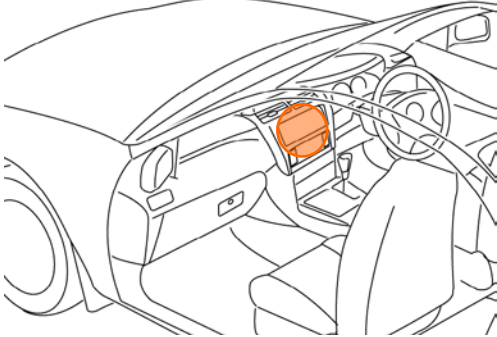

ステップワゴン/ステップワゴン スパーダ (H29. 9~R2. 1)

◆車両側車速・パーキング・リバース信号の接続

位置: 純正デッキ取付位置奥

・車両の(線色)は変更される場合がありますので参考情報としてください。

ステップワゴン/ステップワゴン スパーダ (H29. 9~R2. 1)

◆ステアリングリモコン信号の接続

- 型 式 : RP1、RP2、RP3、RP4
- タ イ プ : ナビ装着用スペシャルパッケージ装備タイプまたはマルチビューカメラシステム装備タイプ

位置: 純正デッキ取付位置奥

■ステアリングリモコン信号取り出し位置

■接続情報

・車両の線色は変更される場合がありますので参考情報としてください。