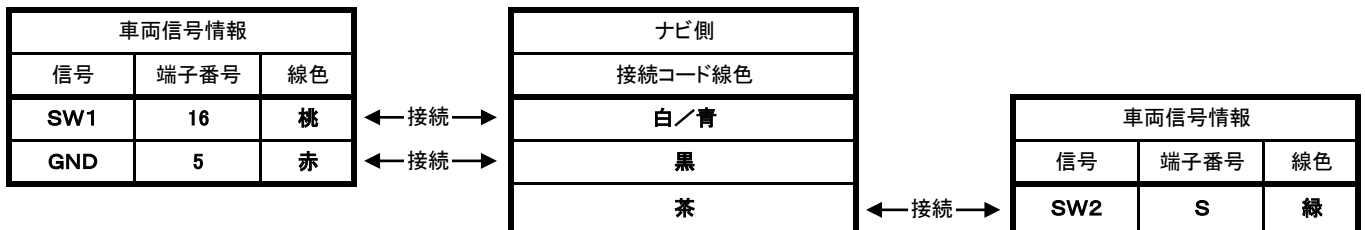

ステップワゴン/ステップワゴン スパーダ (H29. 9~R2. 1)

◆車両側車速・パーキング・リバース信号の接続

位置: 純正デッキ取付位置奥

・車両の(線色)は変更される場合がありますので参考情報としてください。

ステップワゴン/ステップワゴン スパーダ (H29. 9~R2. 1)

◆ステアリングリモコン信号の接続

- 型 式 : RP1、RP2、RP3、RP4
- タ イ プ : ナビ装着用スペシャルパッケージ装備タイプまたはマルチビューカメラシステム装備タイプ

位置: 純正デッキ取付位置奥

■ステアリングリモコン信号取り出し位置

■接続情報

・車両の線色は変更される場合がありますので参考情報としてください。