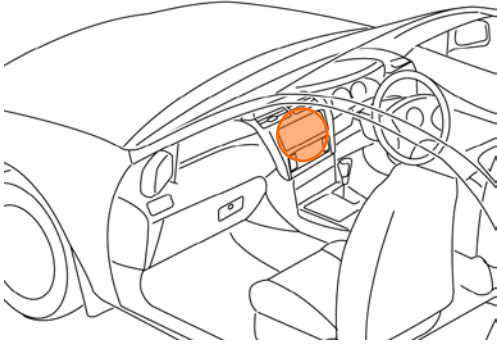

ステップワゴン/ステップワゴン スパーダ (H29. 9~R2. 1)

- ◆取付適合情報
- ◆車両側車速・パーキング・リバース信号接続情報
- ◆ステアリングリモコン信号接続情報

◆取付適合情報

| 年式 | 型式 | タイプ | 取付位置 | 2DIN | | | 2DINワイド | | | 車両コネクタ |
|----------------------|--------------------------|--|------|----------|-------------------------------|--|-----------------------|-------|-------|--------|
| | | | | AVN-LS01 | | | AVN-LS01W | | | |
| | | | | 取付可否 | 取付キット | 変換コード | 取付可否 | 取付キット | 変換コード | |
| H29. 9 S R2. 1 | RP1 RP2 RP3 RP4 | ラジオレス | 上段 | ◎ | KH-1018 + ホンダ純正部品 注5 | KW-2340D + KW-1292 注6 | ※センタークラスター開口サイズが異なるため | HO-05 | | |
| | | | 下段 | | | | | | | |
| | | ナビ装着用 スペシャル パッケージ 装備タイプ 注7 | 上段 | ◎4 | KH-1018 + ホンダ純正部品 注5 | KW-1340 + KW-1292 + KW-1291 + ホンダ純正部品 注8, 9 | | | | |
| | | | 下段 | | | | | | | |
| | | マルチビュー カメラシステム 装備タイプ 注7, 10 | 上段 | ◎4 | KH-1018 + ホンダ純正部品 注5 | KW-1340 + KW-1292 + ホンダ純正部品 注8 | | | | |
| | | | 下段 | | | | | | | |

注記

- 平成29年11月時点の調査結果に基づく情報です。調査日以降に発売された車両に関する情報は含まれませんので、ご注意ください。
- メーカーオプションのナビ、オーディオ装備車は未調査です。
- 標準装備では全タイプ、ナビ装着用スペシャルパッケージ装備タイプです。
- ステアリングオーディオスイッチ装備車の場合、ステアリングオーディオスイッチの使用が可能です。接続方法は「◆ステアリングリモコン信号の接続」をご参照ください。
- オーディオ取付け用ブラケットは装備されていません。ディーラー等で下記に記載した純正部品を購入して取付けてください。
・取付けアタッチメント(純正品番:08B00-TAA-000)が必要です。
- KW-2340Dは車両コネクタとダイレクト接続が可能です。
ナビ本体に付属の電源コードを使用する場合はKW-1340とディーラー等でホンダ純正部品のトレードイン変換ハーネス(24P⇒20P変換コード)(純正品番:08A30-0K0-320)を購入して取付けてください。この場合も、ラジオアンテナ変換コード(KW-1292)が必要です。
- 車両に装備されているTVアンテナ、GPSアンテナの使用はできません。
また、車両に装備されているETCは使用できますが、ナビ本体との連動はできません。
- ディーラー等で下記の純正部品を購入して取付けてください。
・トレードイン変換ハーネス(24P⇒20P変換コード)(純正品番:08A30-0K0-320)が必要です。
- 車両に装備されているバックカメラを使用する場合は、KW-1291が必要です。
なお、映像はノーマルビュー固定となります。
- 車両に装備されているフロントカメラ、サイドカメラ、バックカメラの使用はできません。
- アイドリングストップ搭載車の場合、車両のご使用状況やバッテリーの状態などにより、エンジン再始動時にAVN本体が再起動する場合があります。

ステップワゴン/ステップワゴン スパーダ (H29. 9~R2. 1)

◆車両側車速・パーキング・リバース信号の接続

位置: 純正デッキ取付位置奥

・車両の(線色)は変更される場合がありますので参考情報としてください。

ステップワゴン/ステップワゴン スパーダ (H29. 9~R2. 1)

◆ステアリングリモコン信号の接続

- 型 式 : RP1、RP2、RP3、RP4
- タ イ プ : ナビ装着用スペシャルパッケージ装備タイプまたはマルチビューカメラシステム装備タイプ