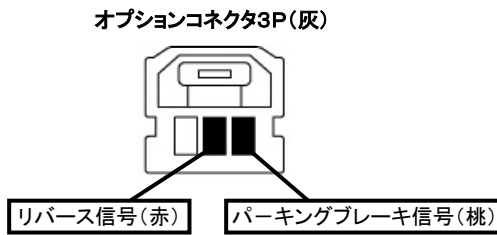

ステップワゴン/ステップワゴン スパーダ (H29. 9~R2. 1)

- ◆取付適合情報
- ◆車両側車速・パーキング・リバース信号接続情報
- ◆ステアリングリモコン信号接続情報

◆取付適合情報

| 年式 | 型式 | タイプ | 取付位置 | 2DIN | | | 2DINワイド | | | 車両コネクタ |
|----------------------|--------------------------|--|------|----------|-------------------------------|--|-----------------------|-------|-------|--------|
| | | | | AVN-LS01 | | | AVN-LS01W | | | |
| | | | | 取付可否 | 取付キット | 変換コード | 取付可否 | 取付キット | 変換コード | |
| H29. 9 S R2. 1 | RP1 RP2 RP3 RP4 | ラジオレス | 上段 | ◎ | KH-1018 + ホンダ純正部品 注5 | KW-2340D + KW-1292 注6 | ※センタークラスター開口サイズが異なるため | HO-05 | | |
| | | | 下段 | | | | | | | |
| | | ナビ装着用 スペシャル パッケージ 装備タイプ 注7 | 上段 | ◎4 | KH-1018 + ホンダ純正部品 注5 | KW-1340 + KW-1292 + KW-1291 + ホンダ純正部品 注8, 9 | | | | |
| | | | 下段 | | | | | | | |
| | | マルチビュー カメラシステム 装備タイプ 注7, 10 | 上段 | ◎4 | KH-1018 + ホンダ純正部品 注5 | KW-1340 + KW-1292 + ホンダ純正部品 注8 | | | | |
| | | | 下段 | | | | | | | |

注記

- 平成29年11月時点の調査結果に基づく情報です。調査日以降に発売された車両に関する情報は含まれませんので、ご注意ください。
- メーカーオプションのナビ、オーディオ装備車は未調査です。
- 標準装備では全タイプ、ナビ装着用スペシャルパッケージ装備タイプです。
- ステアリングオーディオスイッチ装備車の場合、ステアリングオーディオスイッチの使用が可能です。接続方法は「◆ステアリングリモコン信号の接続」をご参照ください。
- オーディオ取付け用ブラケットは装備されていません。ディーラー等で下記に記載した純正部品を購入して取付けてください。
・取付けアタッチメント(純正品番:08B00-TAA-000)が必要です。
- KW-2340Dは車両コネクタとダイレクト接続が可能です。
ナビ本体に付属の電源コードを使用する場合はKW-1340とディーラー等でホンダ純正部品のトレードイン変換ハーネス(24P⇒20P変換コード)(純正品番:08A30-0K0-320)を購入して取付けてください。この場合も、ラジオアンテナ変換コード(KW-1292)が必要です。
- 車両に装備されているTVアンテナ、GPSアンテナの使用はできません。
また、車両に装備されているETCは使用できますが、ナビ本体との連動はできません。
- ディーラー等で下記の純正部品を購入して取付けてください。
・トレードイン変換ハーネス(24P⇒20P変換コード)(純正品番:08A30-0K0-320)が必要です。
- 車両に装備されているバックカメラを使用する場合は、KW-1291が必要です。
なお、映像はノーマルビュー固定となります。
- 車両に装備されているフロントカメラ、サイドカメラ、バックカメラの使用はできません。
- アイドリングストップ搭載車の場合、車両のご使用状況やバッテリーの状態などにより、エンジン再始動時にAVN本体が再起動する場合があります。

ステップワゴン/ステップワゴン スパーダ (H29. 9~R2. 1)

◆車両側車速・パーキング・リバース信号の接続

位置: 純正デッキ取付位置奥

・車両の(線色)は変更される場合がありますので参考情報としてください。

ステップワゴン/ステップワゴン スパーダ (H29. 9~R2. 1)

◆ステアリングリモコン信号の接続

- 型 式 : RP1、RP2、RP3、RP4
- タ イ プ : ナビ装着用スペシャルパッケージ装備タイプまたはマルチビューカメラシステム装備タイプ