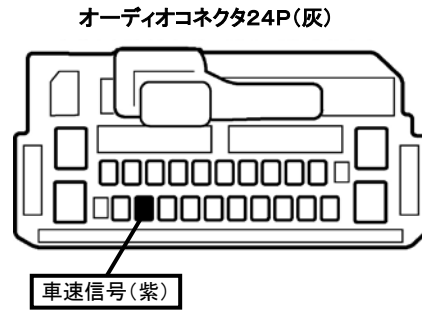

ステップワゴン/ステップワゴン スパーダ (H29. 9~R2. 1)

◆車両側車速・パーキング・リバース信号の接続

位置: 純正デッキ取付位置奥

・車両の(線色)は変更される場合がありますので参考情報としてください。