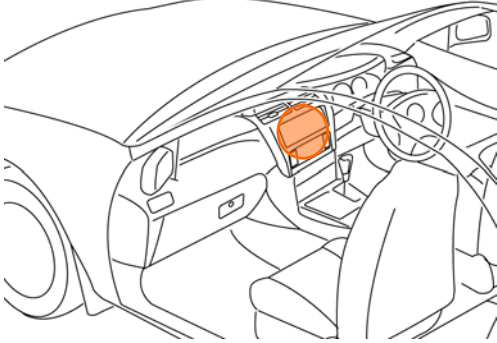

ムーヴ コンテ / ムーヴ コンテ カスタム (H20. 8 ~ H28. 12)

◆車両側車速・パーキング・リバース信号の接続

●年 式 : H23. 6 ~ H28. 12

位置: 純正デッキ取付位置奥