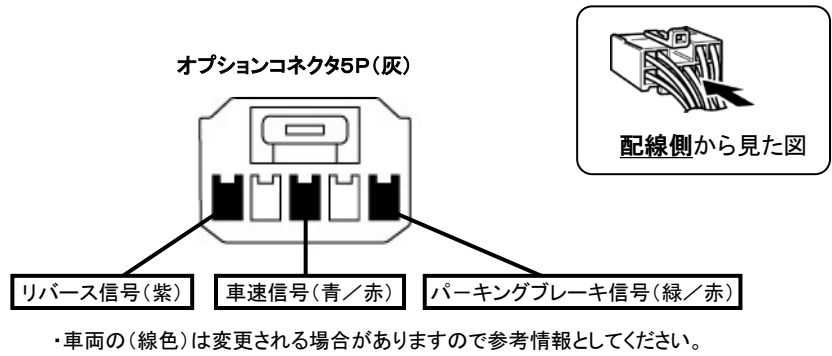

注記

- メーカーオプションのナビ・オーディオ装備車は未調査です。
- オーディオ取付け用ブラケットが装備されていません。ディーラー等で下記に記載した純正部品を購入して取付けてください。
・ナビ・オーディオ取付キット(純正品番:08606-K2009-)が必要です。
・クラスター開口が100×200mmと大きいので、取付けパネル(DIN用)(純正品番:86221-B5010-)が2個必要です。
- ディーラー等で下記に記載した純正部品を購入して取付けてください。
・DINワイドサイズ開口クラスターパネル(純正品番:55422-B2250-B0)が必要です。
・車両に装備されているブラケットの使用ができないため、ナビ・オーディオ取付キット(純正品番:08606-K2009-)が必要です。
・クラスター開口が100×200mmと大きいので、取付けパネル(DIN用)(純正品番:86221-B5010-)が2個必要です。
- オーディオ取付け用ブラケットが装備されていません。ディーラー等で下記に記載した純正部品を購入して取付けてください。
・ナビ・オーディオ取付キット(純正品番:08606-K2009-)が必要です。
- ディーラー等で下記に記載した純正部品を購入して取付けてください。
・DINワイドサイズ開口クラスターパネル(純正品番:55422-B2250-B0)が必要です。
・車両に装備されているブラケットの使用ができないため、ナビ・オーディオ取付キット(純正品番:08606-K2009-)が必要です。
- アンテナアンプ用1Pコネクタ(アンテナジャックとオーディオコネクタコードにテープで固定されています。)が接続されていない場合があります。
1Pコネクタが接続されていない場合は必ず接続してください。
- ディーラー等で下記に記載した純正部品を購入して取付けてください。
・DINワイドサイズ開口クラスターパネル(純正品番:55422-B2220-B1)が必要です。
・車両に装備されているブラケットの使用ができないため、ナビ・オーディオ取付キット(純正品番:08606-K2009-)が必要です。
・クラスター開口が100×200mmと大きいので、取付けパネル(DIN用)(純正品番:86221-B5010-)が2個必要です。
- ディーラー等で下記に記載した純正部品を購入して取付けてください。
・DINワイドサイズ開口クラスターパネル(純正品番:55422-B2220-B1)が必要です。
・車両に装備されているブラケットの使用ができないため、ナビ・オーディオ取付キット(純正品番:08606-K2009-)が必要です。
- KW-218Tは車両コネクタとダイレクト接続が可能です。
ナビ本体に付属の電源コードを使用する場合はKW-1128を使用してください。
- KW-218Tに同梱のステアリングリモコン用変換ハーネス(20P-28P)は使用しません。
- アイドリングストップ搭載車の場合、車両のご使用状況やバッテリーの状態などにより、エンジン再始動時にAVN本体が再起動する場合があります。

ムーヴ コンテ / ムーヴ コンテ カスタム (H20. 8 ~ H28. 12)

◆車両側車速・パーキング・リバース信号の接続

●年 式 : H23. 6 ~ H28. 12

位置: 純正デッキ取付位置奥

●年 式 : H20. 8 ~ H23. 6

位置: 純正デッキ取付位置奥