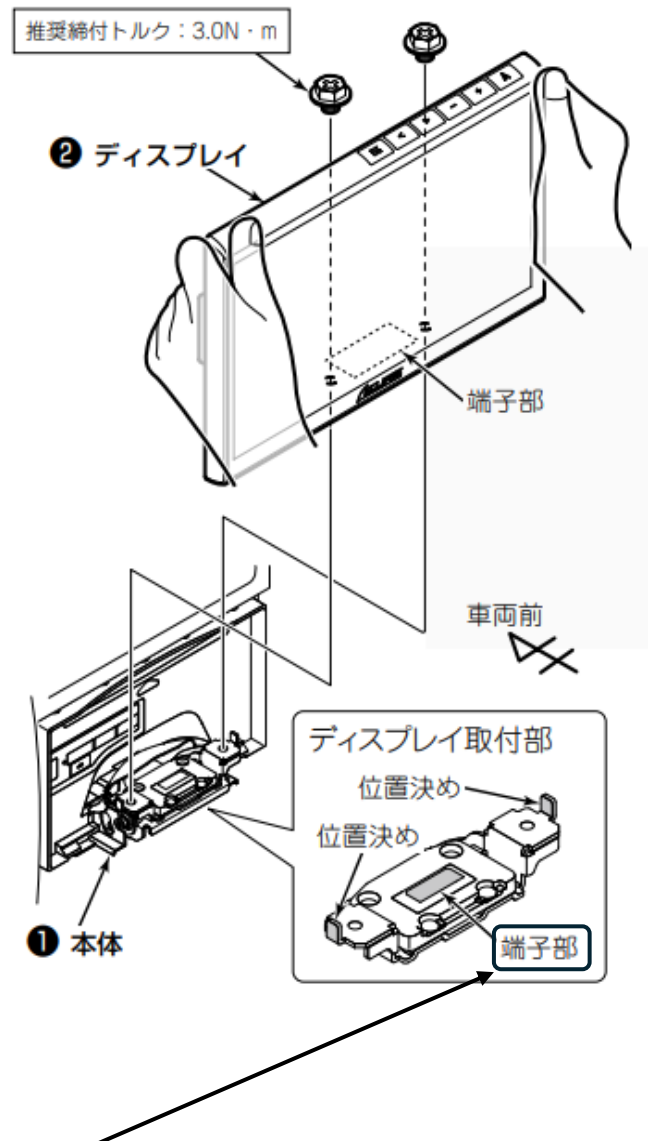

ディスプレイ取付時の注意事項

- 端子部には、オレンジ色の保護フィルムが張り付いております。
- 取付の際は、オレンジ色の保護フィルムを必ずはがしてください。