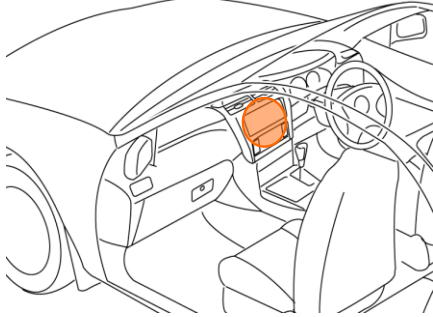

ソリオ ハイブリッド／ソリオ バンディット ハイブリッド(H30. 7～R2. 12)

◆ステアリングリモコン信号の接続

- 型 式 : MA36S
- タ イ プ : ラジオレス
ステアリングリモコン取り出し位置より信号を取り出して接続してください。

位置: 純正デッキ取付位置奥

■ステアリングリモコン信号取り出し位置

車両ハーネス20Pコネクタ(青)

配線側から見た図

■接続情報

車両信号情報					ナビ側	
信号	端子番号	線色			接続コード線色	
SW1	12	茶	←接続→		白/青	
GND	11	桃	←接続→		黒	

- ・車両の線色は変更される場合がありますので参考情報としてください。
- ・ナビ側の接続コードの茶色コードは使用しません。