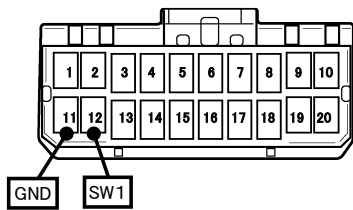

ソリオ ハイブリッド／ソリオ バンディット ハイブリッド(H30. 7～R2. 12)

◆ステアリングリモコン信号の接続

- 型 式 : MA36S
- タ イ プ : ラジオレス
ステアリングリモコン取り出し位置より信号を取り出して接続してください。

位置: 純正デッキ取付位置奥

■ステアリングリモコン信号取り出し位置

車両ハーネス20Pコネクタ(青)

配線側から見た図

■接続情報

車両信号情報					ナビ側	
信号	端子番号	線色			接続コード線色	
SW1	12	茶	←接続→		白/青	
GND	11	桃	←接続→		黒	

- ・車両の線色は変更される場合がありますので参考情報としてください。
- ・ナビ側の接続コードの茶色コードは使用しません。