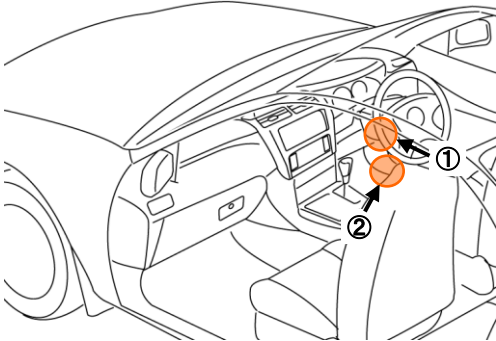

ADエキスパート/ADバン(H27. 3~H28. 12)

- ◆取付適合情報
- ◆車両側車速・パーキング・リバース信号接続情報

◆取付適合情報

年式	型式	タイプ	取付位置	2DIN			2DINワイド			車両コネクタ
				AVN-LS02			AVN-LS02W			
				取付可否	取付キット	変換コード	取付可否	取付キット	変換コード	
H27. 3 5 H28. 12	VY12 VJY12 VZNY12	AM/FMラジオ 装備タイプ	上段 中段 下段	◎3, 4 ◎3, 5	不要	KW-1165 + KW-518			※センタークラスター開口サイズが異なるため	NI-04

1. 注記
1. メーカーオプションのラジオレスおよびナビ、オーディオ装備車は未調査です。
  2. インストアッパーボックス(ホワイトボード付)は取外しとなります。
  3. 取付ける際は、小物入れKU-1059Aを組み合わせて取付けてください。
  4. 本体にブラケットを取付ける際は、市販の皿ネジ(M5×8mm)が8本必要です。
  5. 本体にブラケットを取付ける際は、市販の皿ネジ(M5×8mm)が4本必要です。

◆車両側車速・パーキング・リバース信号の接続

- ①位置: ステアリング奥右側
- ②位置: 運転席側カウルサイド内

・車両の(緑色)は変更される場合がありますので参考情報としてください。