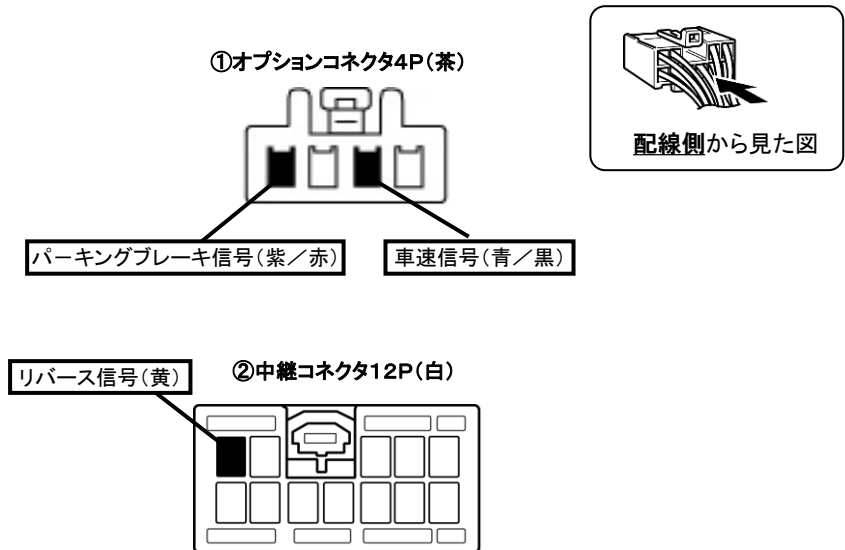

ADエキスパート/ADバン(H27. 3~H28. 12)

- ◆取付適合情報
- ◆車両側車速・パーキング・リバース信号接続情報

◆取付適合情報

年式	型式	タイプ	取付位置	2DIN			2DINワイド			車両コネクタ
				AVN-LS02			AVN-LS02W			
				取付可否	取付キット	変換コード	取付可否	取付キット	変換コード	
H27. 3 5 H28. 12	VY12 VJY12 VZNY12	AM/FMラジオ 装備タイプ	上段 中段 下段	◎3, 4 ◎3, 5	不要	KW-1165 + KW-518			※センタークラスター開口サイズが異なるため	NI-04

- 注記
1. メーカーオプションのラジオレスおよびナビ、オーディオ装備車は未調査です。
 2. インストアッパーボックス(ホワイトボード付)は取外しとなります。
 3. 取付ける際は、小物入れKU-1059Aを組み合わせて取付けてください。
 4. 本体にブラケットを取付ける際は、市販の皿ネジ(M5×8mm)が8本必要です。
 5. 本体にブラケットを取付ける際は、市販の皿ネジ(M5×8mm)が4本必要です。

◆車両側車速・パーキング・リバース信号の接続

- ①位置: ステアリング奥右側
- ②位置: 運転席側カウルサイド内

・車両の(緑色)は変更される場合がありますので参考情報としてください。