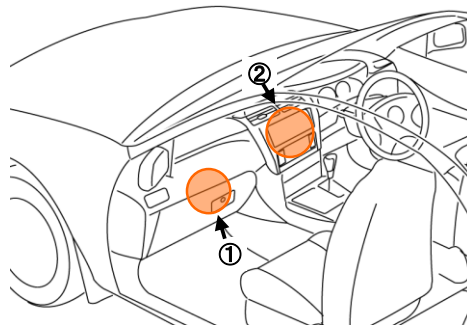

RX-8(H15. 5~H24. 6)

- ◆取付適合情報
- ◆車両側車速・パーキング・リバース信号接続情報
- ◆ステアリングリモコン信号接続情報

◆取付適合情報

年式	型式	タイプ	取付位置	2DIN			2DINワイド			車両コネクタ
				AVN-LS02			AVN-LS02W			
				取付可否	取付キット	変換コード	取付可否	取付キット	変換コード	
H20. 6 S H24. 6	SE3P	ラジオレス	上段	◎3, 4	マツダ純正部品 注2	KW-2400D 注6, 7	※センタークラスター開口サイズが異なるため			MA-01
			下段				※センタークラスター開口サイズが異なるため			
注1		Boseサウンドシステム (異形オーディオ) 装備タイプ	上段	×5	_____	_____	※センタークラスター開口サイズが異なるため			---
			下段				※センタークラスター開口サイズが異なるため			
H15. 5 S H20. 6	SE3P	ラジオレス	上段	◎3, 4	マツダ純正部品 注2	KW-2400D + KW-518 注6, 7	※センタークラスター開口サイズが異なるため			MA-01
			下段				※センタークラスター開口サイズが異なるため			
注1		Boseサウンドシステム (異形オーディオ) 装備タイプ	上段	×5	_____	_____	※センタークラスター開口サイズが異なるため			---
			下段				※センタークラスター開口サイズが異なるため			
注記	<p>1. メーカーオプションのナビ、オーディオ装備車は未調査です。</p> <p>2. オーディオ取付け用ブラケットが装備されていません。ディーラー等で下記に記載した純正部品を購入して取付けてください。 ・マツダ純正オーディオ取付けキット(純正品番:FE01 V6 025)が必要です。 なお、クラスターパネルにマツダ純正オーディオ取付けキットを使用して本体を取付けますが、クラスターパネルがクリップのみで取付けられているため、衝撃等でクラスターパネルごと飛び出すおそれがあります。マツダ純正オーディオ取付けキットに同梱の飛び出し防止用サイドブラケットを必ず装着して取付けてください。</p> <p>3. ステアリングオーディオスイッチ装備車の場合、ステアリングオーディオスイッチの使用が可能です。</p> <p>4. 奥行確保のため、オーディオ取付位置奥のバンドクランプ(クリップ付)を取外してください。</p> <p>5. パネル一体式モジュール型オーディオ装備タイプは、特殊サイズのため、取付けできません。</p> <p>6. KW-2400Dは車両コネクタとダイレクト接続が可能です。</p> <p>7. 年式やグレードにより車両オーディオコネクタ内に車速信号、パーキングブレーキ信号、リバース信号が配線されていない場合があります。</p>									

RX-8(H15. 5~H24. 6)

◆車両側車速・パーキング・リバース信号の接続

- 年 式 : H20. 6~H24. 6
位置:純正デッキ取付位置奥

- 年 式 : H15. 5~H20. 6
①位置:グローブボックス奥のJ/B内
②位置:純正デッキ取付位置奥

オーディオコネクタ24P(白)

リバース信号(赤/黄) パーキングブレーキ信号(灰) 車速信号(緑/赤)

・車両の(緑色)は変更される場合がありますので参考情報としてください。

①J/Bコネクタ54P(白)

車速信号(緑/赤)

②オーディオコネクタ24P(白)

リバース信号(赤/黄) パーキングブレーキ信号(灰)

・車両の(緑色)は変更される場合がありますので参考情報としてください。

RX-8(H15. 5~H24. 6)

◆ステアリングリモコン信号の接続

- 型 式 : SE3P
- タ イ プ : ラジオレス

位置:純正デッキ取付位置奥

■ステアリングリモコン信号取り出し位置

車両ハーネス24Pコネクタ(白)

配線側から見た図

■接続情報

車両信号情報					ナビ側	
信号	端子番号	線色			接続コード線色	
SW1	14	赤/黒	← 接続 →		白/青	
GND	16	緑/白	← 接続 →		黒	

- ・車両の線色は変更される場合がありますので参考情報としてください。
- ・ナビ側の接続コードの茶色コードは使用しません。