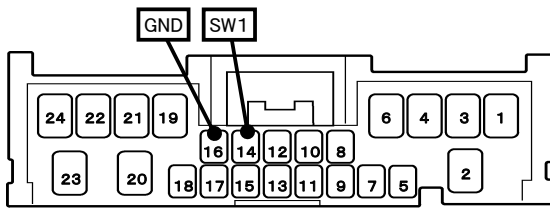

RX-8(H15. 5~H24. 6)

◆車両側車速・パーキング・リバース信号の接続

- 年 式 : H20. 6~H24. 6
位置:純正デッキ取付位置奥

- 年 式 : H15. 5~H20. 6
①位置:グローブボックス奥のJ/B内
②位置:純正デッキ取付位置奥

オーディオコネクタ24P(白)

リバース信号(赤/黄) パーキングブレーキ信号(灰) 車速信号(緑/赤)

・車両の(緑色)は変更される場合がありますので参考情報としてください。

①J/Bコネクタ54P(白)

車速信号(緑/赤)

②オーディオコネクタ24P(白)

リバース信号(赤/黄) パーキングブレーキ信号(灰)

・車両の(緑色)は変更される場合がありますので参考情報としてください。

RX-8(H15. 5~H24. 6)

◆ステアリングリモコン信号の接続

- 型 式 : SE3P
- タ イ プ : ラジオレス

位置:純正デッキ取付位置奥

■ステアリングリモコン信号取り出し位置

車両ハーネス24Pコネクタ(白)

配線側から見た図

■接続情報

車両信号情報					ナビ側	
信号	端子番号	線色			接続コード線色	
SW1	14	赤/黒	← 接続 →		白/青	
GND	16	緑/白	← 接続 →		黒	

- ・車両の線色は変更される場合がありますので参考情報としてください。
- ・ナビ側の接続コードの茶色コードは使用しません。