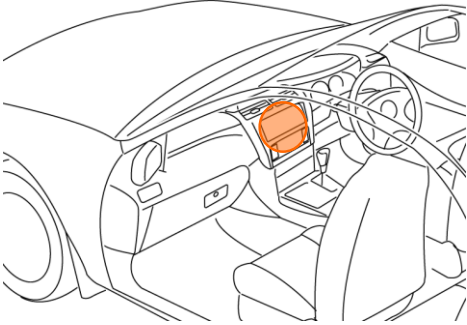

RX-8(H15. 5~H24. 6)

- ◆取付適合情報
- ◆車両側車速・パーキング・リバース信号接続情報
- ◆ステアリングリモコン信号接続情報

◆取付適合情報

年式	型式	タイプ	取付位置	2DIN			2DINワイド			車両コネクタ
				AVN-LS02			AVN-LS02W			
				取付可否	取付キット	変換コード	取付可否	取付キット	変換コード	
H20. 6 S H24. 6	SE3P	ラジオレス	上段	◎3, 4	マツダ純正部品 注2	KW-2400D 注6, 7	※センタークラスター開口サイズが異なるため			MA-01
			下段				※センタークラスター開口サイズが異なるため			
注1		Boseサウンドシステム (異形オーディオ) 装備タイプ	上段	×5	_____	_____	※センタークラスター開口サイズが異なるため			---
			下段				※センタークラスター開口サイズが異なるため			
H15. 5 S H20. 6	SE3P	ラジオレス	上段	◎3, 4	マツダ純正部品 注2	KW-2400D + KW-518 注6, 7	※センタークラスター開口サイズが異なるため			MA-01
			下段				※センタークラスター開口サイズが異なるため			
注1		Boseサウンドシステム (異形オーディオ) 装備タイプ	上段	×5	_____	_____	※センタークラスター開口サイズが異なるため			---
			下段				※センタークラスター開口サイズが異なるため			
注記	<p>1. メーカーオプションのナビ、オーディオ装備車は未調査です。</p> <p>2. オーディオ取付け用ブラケットが装備されていません。ディーラー等で下記に記載した純正部品を購入して取付けてください。 ・マツダ純正オーディオ取付けキット(純正品番:FE01 V6 025)が必要です。 なお、クラスターパネルにマツダ純正オーディオ取付けキットを使用して本体を取付けますが、クラスターパネルがクリップのみで取付けられているため、衝撃等でクラスターパネルごと飛び出すおそれがあります。マツダ純正オーディオ取付けキットに同梱の飛び出し防止用サイドブラケットを必ず装着して取付けてください。</p> <p>3. ステアリングオーディオスイッチ装備車の場合、ステアリングオーディオスイッチの使用が可能です。</p> <p>4. 奥行確保のため、オーディオ取付位置奥のバンドクランプ(クリップ付)を取外してください。</p> <p>5. パネル一体式モジュール型オーディオ装備タイプは、特殊サイズのため、取付けできません。</p> <p>6. KW-2400Dは車両コネクタとダイレクト接続が可能です。</p> <p>7. 年式やグレードにより車両オーディオコネクタ内に車速信号、パーキングブレーキ信号、リバース信号が配線されていない場合があります。</p>									

RX-8(H15. 5~H24. 6)

◆車両側車速・パーキング・リバース信号の接続

- 年 式 : H20. 6~H24. 6
位置:純正デッキ取付位置奥

- 年 式 : H15. 5~H20. 6
①位置:グローブボックス奥のJ/B内
②位置:純正デッキ取付位置奥

オーディオコネクタ24P(白)

リバース信号(赤/黄) パーキングブレーキ信号(灰) 車速信号(緑/赤)

・車両の(緑色)は変更される場合がありますので参考情報としてください。