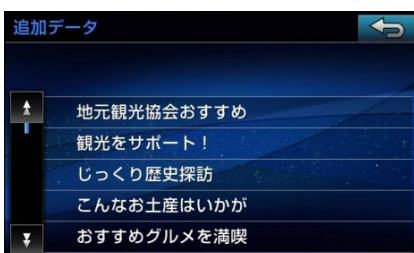

■配信情報

メニュー項目	配信内容
地元観光協会おすすめ	観光協会おすすめの観光スポット
観光をサポート！	観光案内所やレンタサイクル施設など
じっくり歴史探訪	寺社仏閣、歴史を感じる街並みや資料館など
こんなお土産はいかが	お土産や特産品を取り扱う施設
おすすめグルメを満喫	ご当地グルメを味わえるお店、飲食店
自然を感じよう！	公園や花で有名な寺院など
見て・感じて！体感施設	体験施設や遊園地・動物園など
急な雨には屋内施設	屋内で楽しめる施設、博物館・美術館など
季節のイベント情報	旬なイベント情報を配信
温泉で疲れを癒そう！	日帰り入湯可能な温泉施設

■配信エリア

浅草、銀座、横浜、鎌倉、名古屋、伊勢、高山、京都、大阪、堺、神戸周辺（阪神・淡路島）、岡山（備前エリア）

■対象カーナビ

AVN-SZX04i、AVN-SZ04iW、AVN-SZ04i、AVN-ZX04i、AVN-Z04iW、AVN-Z04i、AVN-ZX03i、AVN-Z03iW、AVN-Z03i

■画面イメージ

スポット情報メニュー