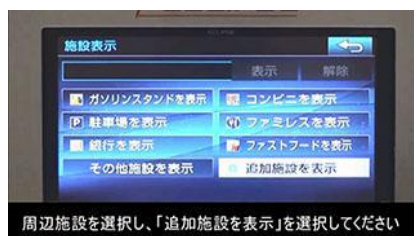

## ■画面イメージ

スポット情報メニュー

観光協会おすすめ一覧

施設の詳細情報

## ■情報のダウンロード方法

Wi-Fi®テザリング対応スマホと対象のカーナビを連携させて、カーナビ画面で簡単に行っていただけます。カーナビとスマホの接続方法、スポット情報のダウンロードなどのご利用方法を動画でご覧いただけます。

Wi-Fi 連携接続方法 (Android 編)

Wi-Fi 連携接続方法 (iPhone 編)

施設情報のダウンロード編

施設情報の地図表示編

施設情報の目的地検索編