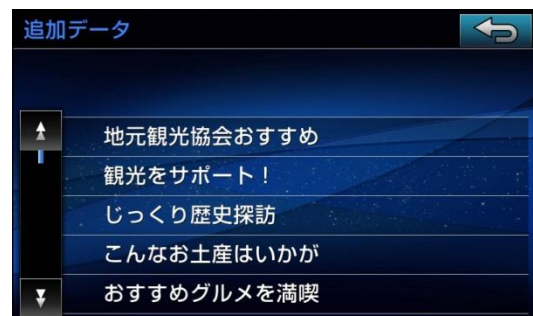

ECLIPSE カーナビゲーション 2013-2014年「SZ/Zシリーズ」向け  
観光協会おすすめのお出かけスポット情報に兵庫県、岡山県の観光情報が追加

「<sup>イクリプス</sup>ECLIPSE」カーナビゲーションシステム2013-2014年モデル「SZシリーズ」「Zシリーズ」を対象に、お出かけに役立つ施設やイベントなどの情報を、スマートフォン(以下 スマホ)を利用してセンターからダウンロードし、目的地に設定していただけるサービスを2014年8月から提供しています。

2015年1月29日より、兵庫県の阪神・淡路島エリア、岡山県の備前エリアのおすすめ観光スポットや、地元ならではの特産品・お土産のお店などの施設情報とイベント情報、また、メニューに「温泉で疲れを癒そう！」が追加されました。お出かけの際の参考情報として役立てていただけるよう、場所だけでなく営業時間・駐車場有無・概要なども合わせて配信しています。

観光協会様と連携した情報は、順次対象地域を拡大させていく計画です。この機会に対象製品をご利用のお客様はぜひダウンロードをお試しください。